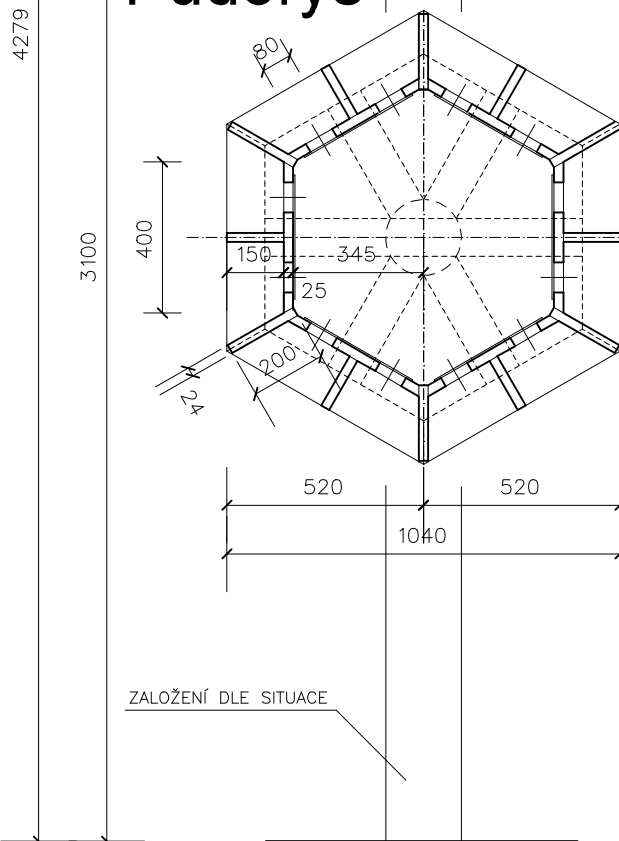

Řez

Pohled

Půdorys

Půdorys roštu

Holubník M 1:20
Statek Milíkov č. p. 18
 Muzeum Cheb, p. o. Karlovarského kraje