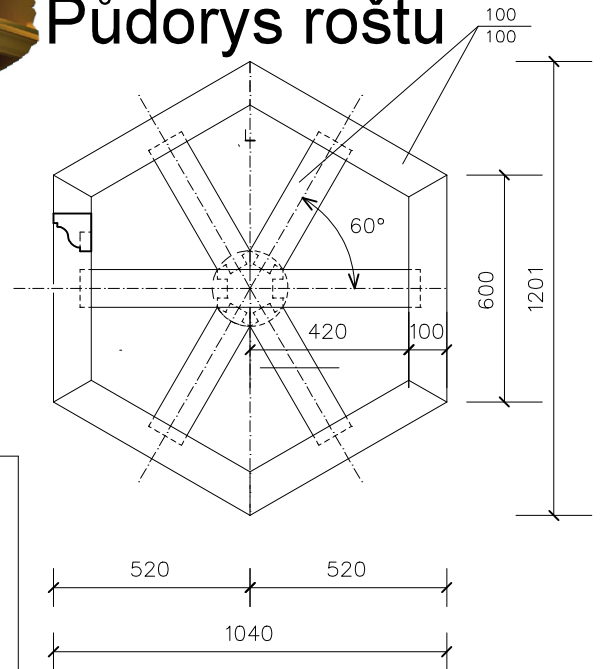

Řez

Pohled

Půdorys

Půdorys roštu

Holubník M 1:20
Statek Milíkov č. p. 18
 Muzeum Cheb, p. o. Karlovarského kraje