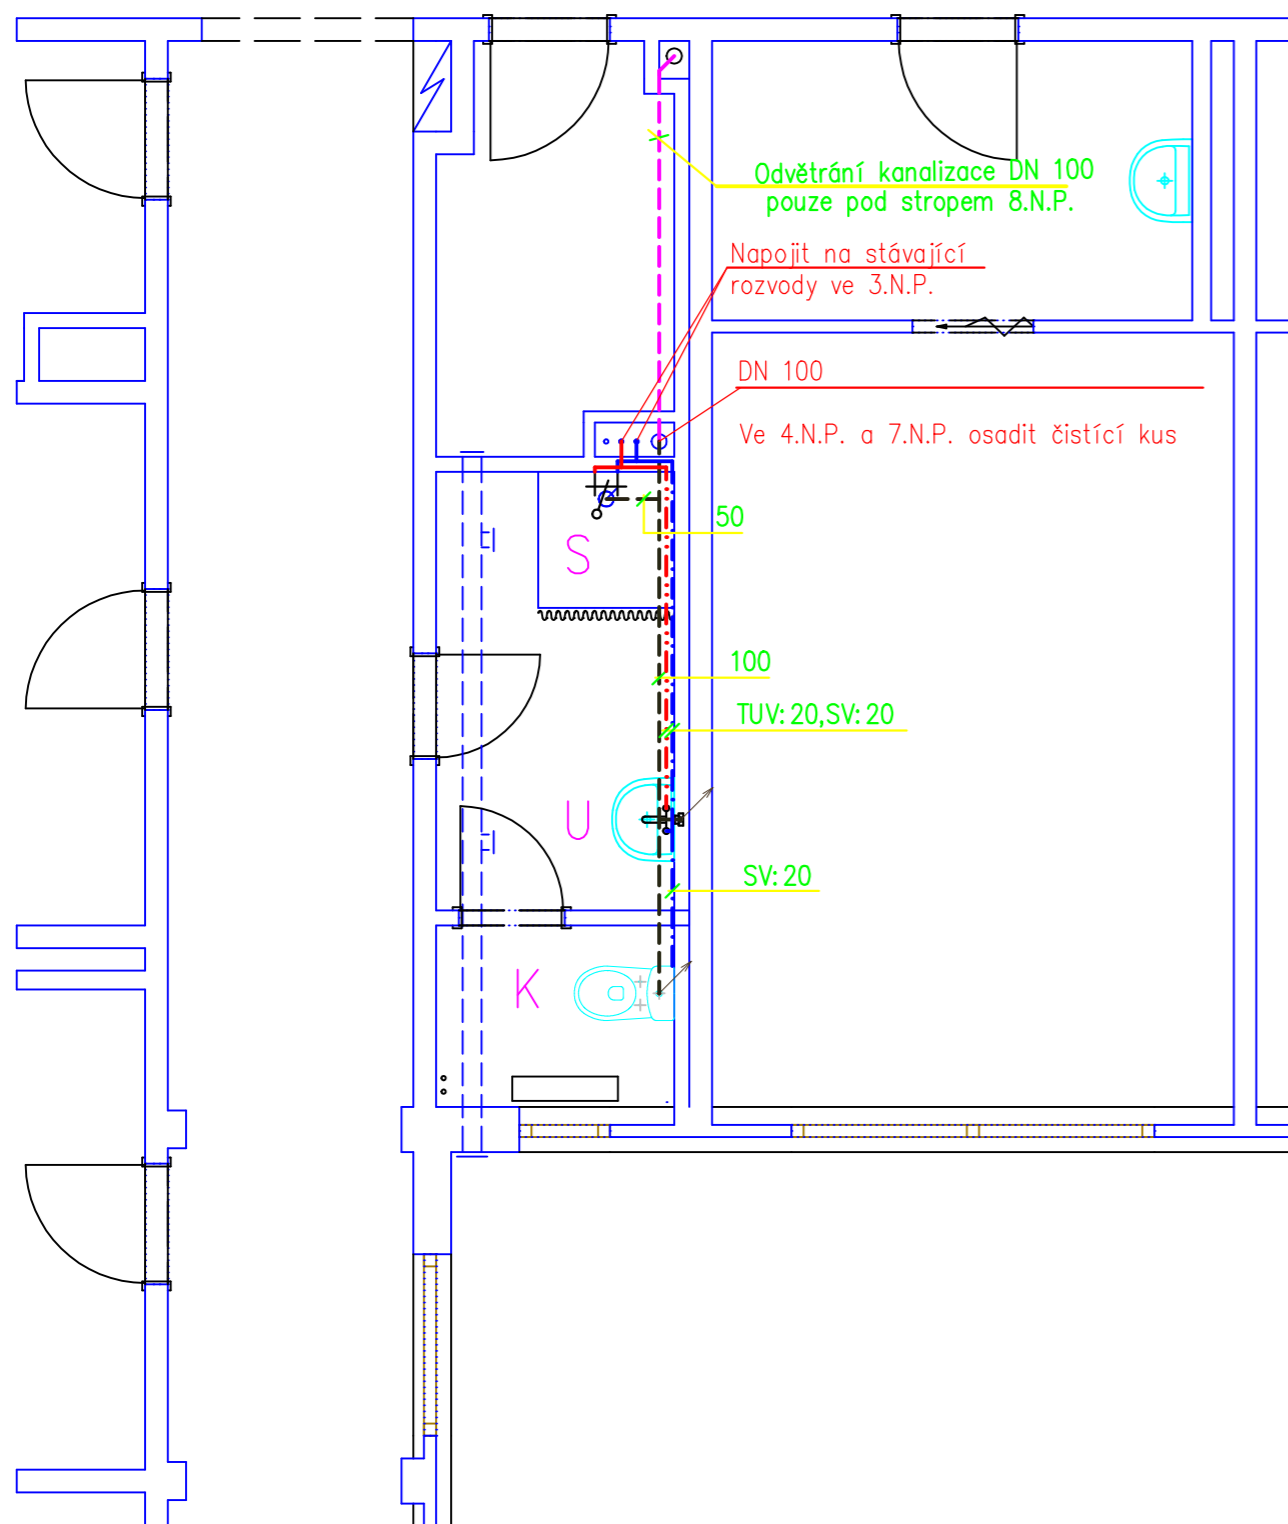

LEGENDA

U

Umyvadlo diturvitové JIKA OLYMP– baterie stojánková G 1/2”
podomítková ZU HL 134.0

K

Kloset JIKA OLYMP v=450 mm vč. spl.nádržky a sedátka

S

Sprchová vanička 900x900 mm
ZU HL 511 – baterie sprchová nástěnná s pevnou sprchou G 1/2”

Vypracoval Rudolf Bárta	Zodp. projektant Ivan Křesina	Vedoucí projektu <div style="border: 1px solid black; border-radius: 15px; padding: 2px; display: inline-block;"> Rudolf Bárta – KPK Na Průhoně 11 Karlovy Vary </div>
Stavebník Domov mládeže a školní jídelna K.Vary Lidická 598/38		formát 2A4 datum 01.2018
Stavba Domov mládeže a školní jídelna Lidická 590/38 K.Vary Úprava soc.zař. v ubytovnách žáků – ČÁST ZTI "B"		účel DSP č. zakázky 1.2018 archivní č. 180101
Obsah výkresu Púdorys kanalizace a rozvodu vody 6 – 8.N.P.		Měřítko 1:50 Č. výkresu 4