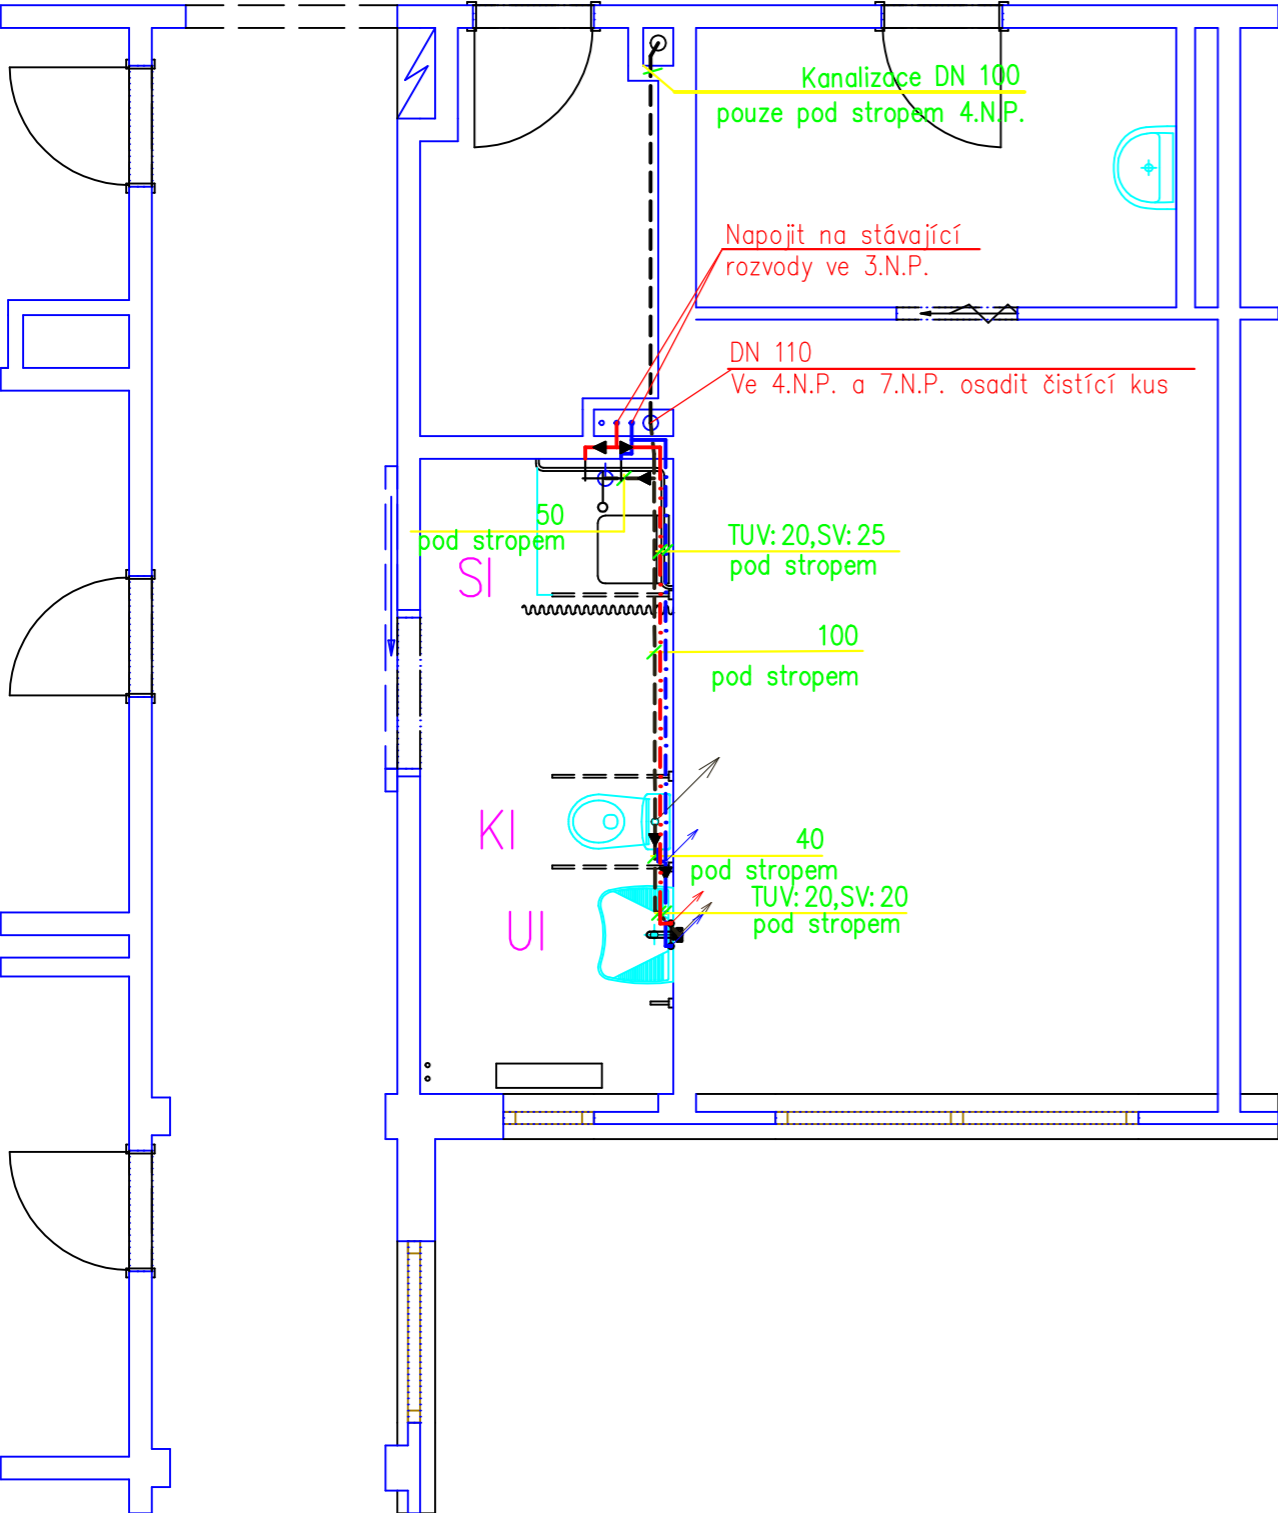

LEGENDA

U

Umyvadlo diturvitové JIKA OLYMP– baterie stojánková G 1/2”  
podomítková ZU HL 134.0

UI

Umyvadlo pro imobilní diturvitové JIKA MIA – baterie stojánková G 1/2”  
podomítková ZU HL 134.0

KI

Kloset pro imobilní JIKA OLYMP v=450 mm vč. spl.nádržky a sedátka

SI

Sprchová vanička pro imobilní KOLO–TERA 900x900 mm  
ZU HL 511 – baterie sprchová nástěnná s pevnou sprchou G 1/2”

Vypracoval Rudolf Bárta	Zodp. projektant Ivan Křesina	Vedoucí projektu <div style="border: 1px solid black; border-radius: 15px; padding: 2px; display: inline-block;">           Rudolf Bárta – KPK Na Průhoně 11 Karlovy Vary         </div>
Stavebník Domov mládeže a školní jídelna K.Vary Lidická 598/38		formát 2A4 datum 01.2018
Stavba Domov mládeže a školní jídelna Lidická 590/38 K.Vary Úprava soc.zař. v ubytovnách žáků – ČÁST ZTI "B"		účel DSP č. zakázky 1.2018 archivní č. 180101
Obsah výkresu Púdorys kanalizace a rozvodu vody 4 a 5.N.P.		Měřítko 1:50 Č. výkresu 3