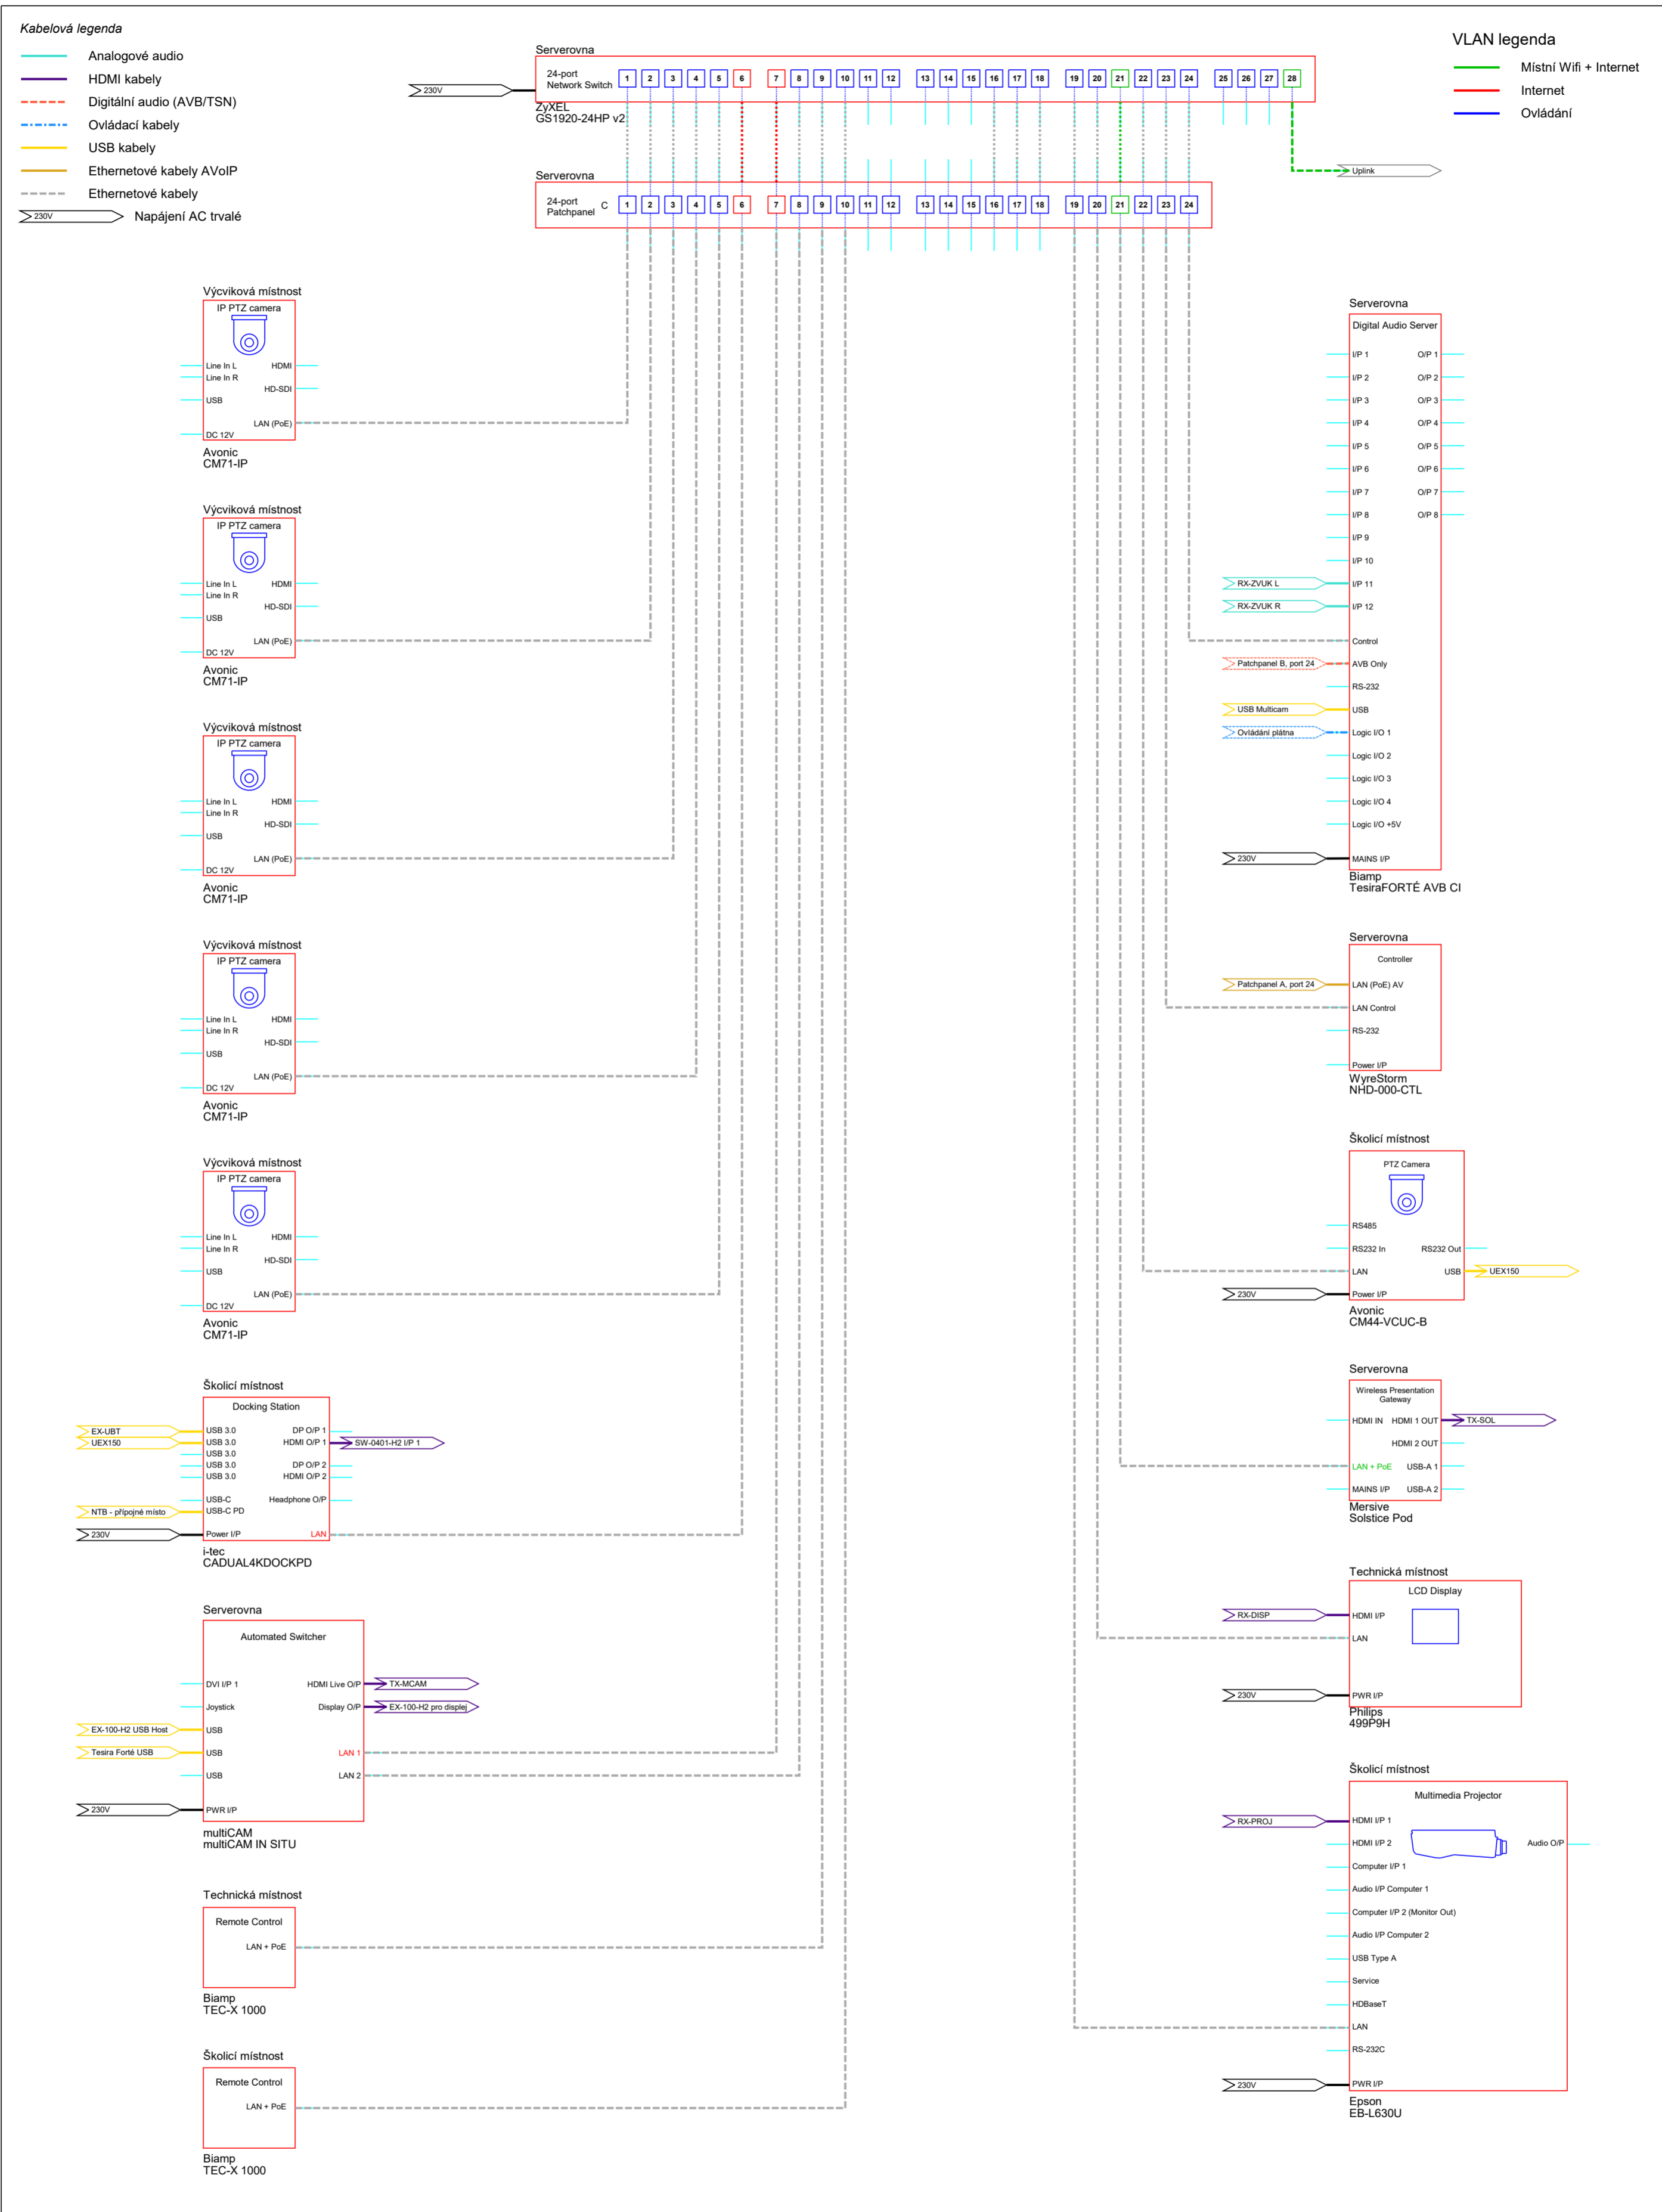

Rev	Date	Notes

**Použité symboly a zkratky**

*Kabelová legenda*

- Analogové audio
- HDMI kabely
- Digitální audio (AVB/TSN)
- Ovládací kabely
- USB kabely
- Ethernetové kabely AVoIP
- Ethernetové kabely
- Ethernetové kabely
- Napájení AC trvalé

Klient  
**ZZS Karlovarského kraje**

Kontakt

Název  
**Výcvikové prostory - schéma Video**

**audiopro s. r. o.**  
 Lužná 591  
 16000 Praha 6

Návrh:	Měřilo:	Datum:
Ondřej Dvorský		14-Jun-23
Klient:	ZZS KVK	
Číslo výkresu:	AVC	Rev.: 2.00

**Kabelová legenda**

- Analogové audio
- HDMI kabely
- Digitální audio (AVB/TSN)
- Ovládací kabely
- USB kabely
- Ethernetové kabely AVoIP
- Ethernetové kabely
- Napájení AC trvalé

**VLAN legenda**

- Místní Wifi + Internet
- Internet
- Ovládání

<b>Č. revize</b>	<b>Datum</b>	<b>Poznámky</b>	<b>Použité symboly a zkratky</b>	<b>Klient</b> ZS Karlovarského kraje	<b>Název</b> Výcvikové prostory - schéma Ovládání	 <b>Audiopro s. r. o.</b> Lužná 591 16000 Praha 6
					Název: Ondřej Dvorský      Měřítko: 14-Jun-23 Datum: Klient: ZS KVK Číslo výkresu: AVC      Rev.: 2.00	