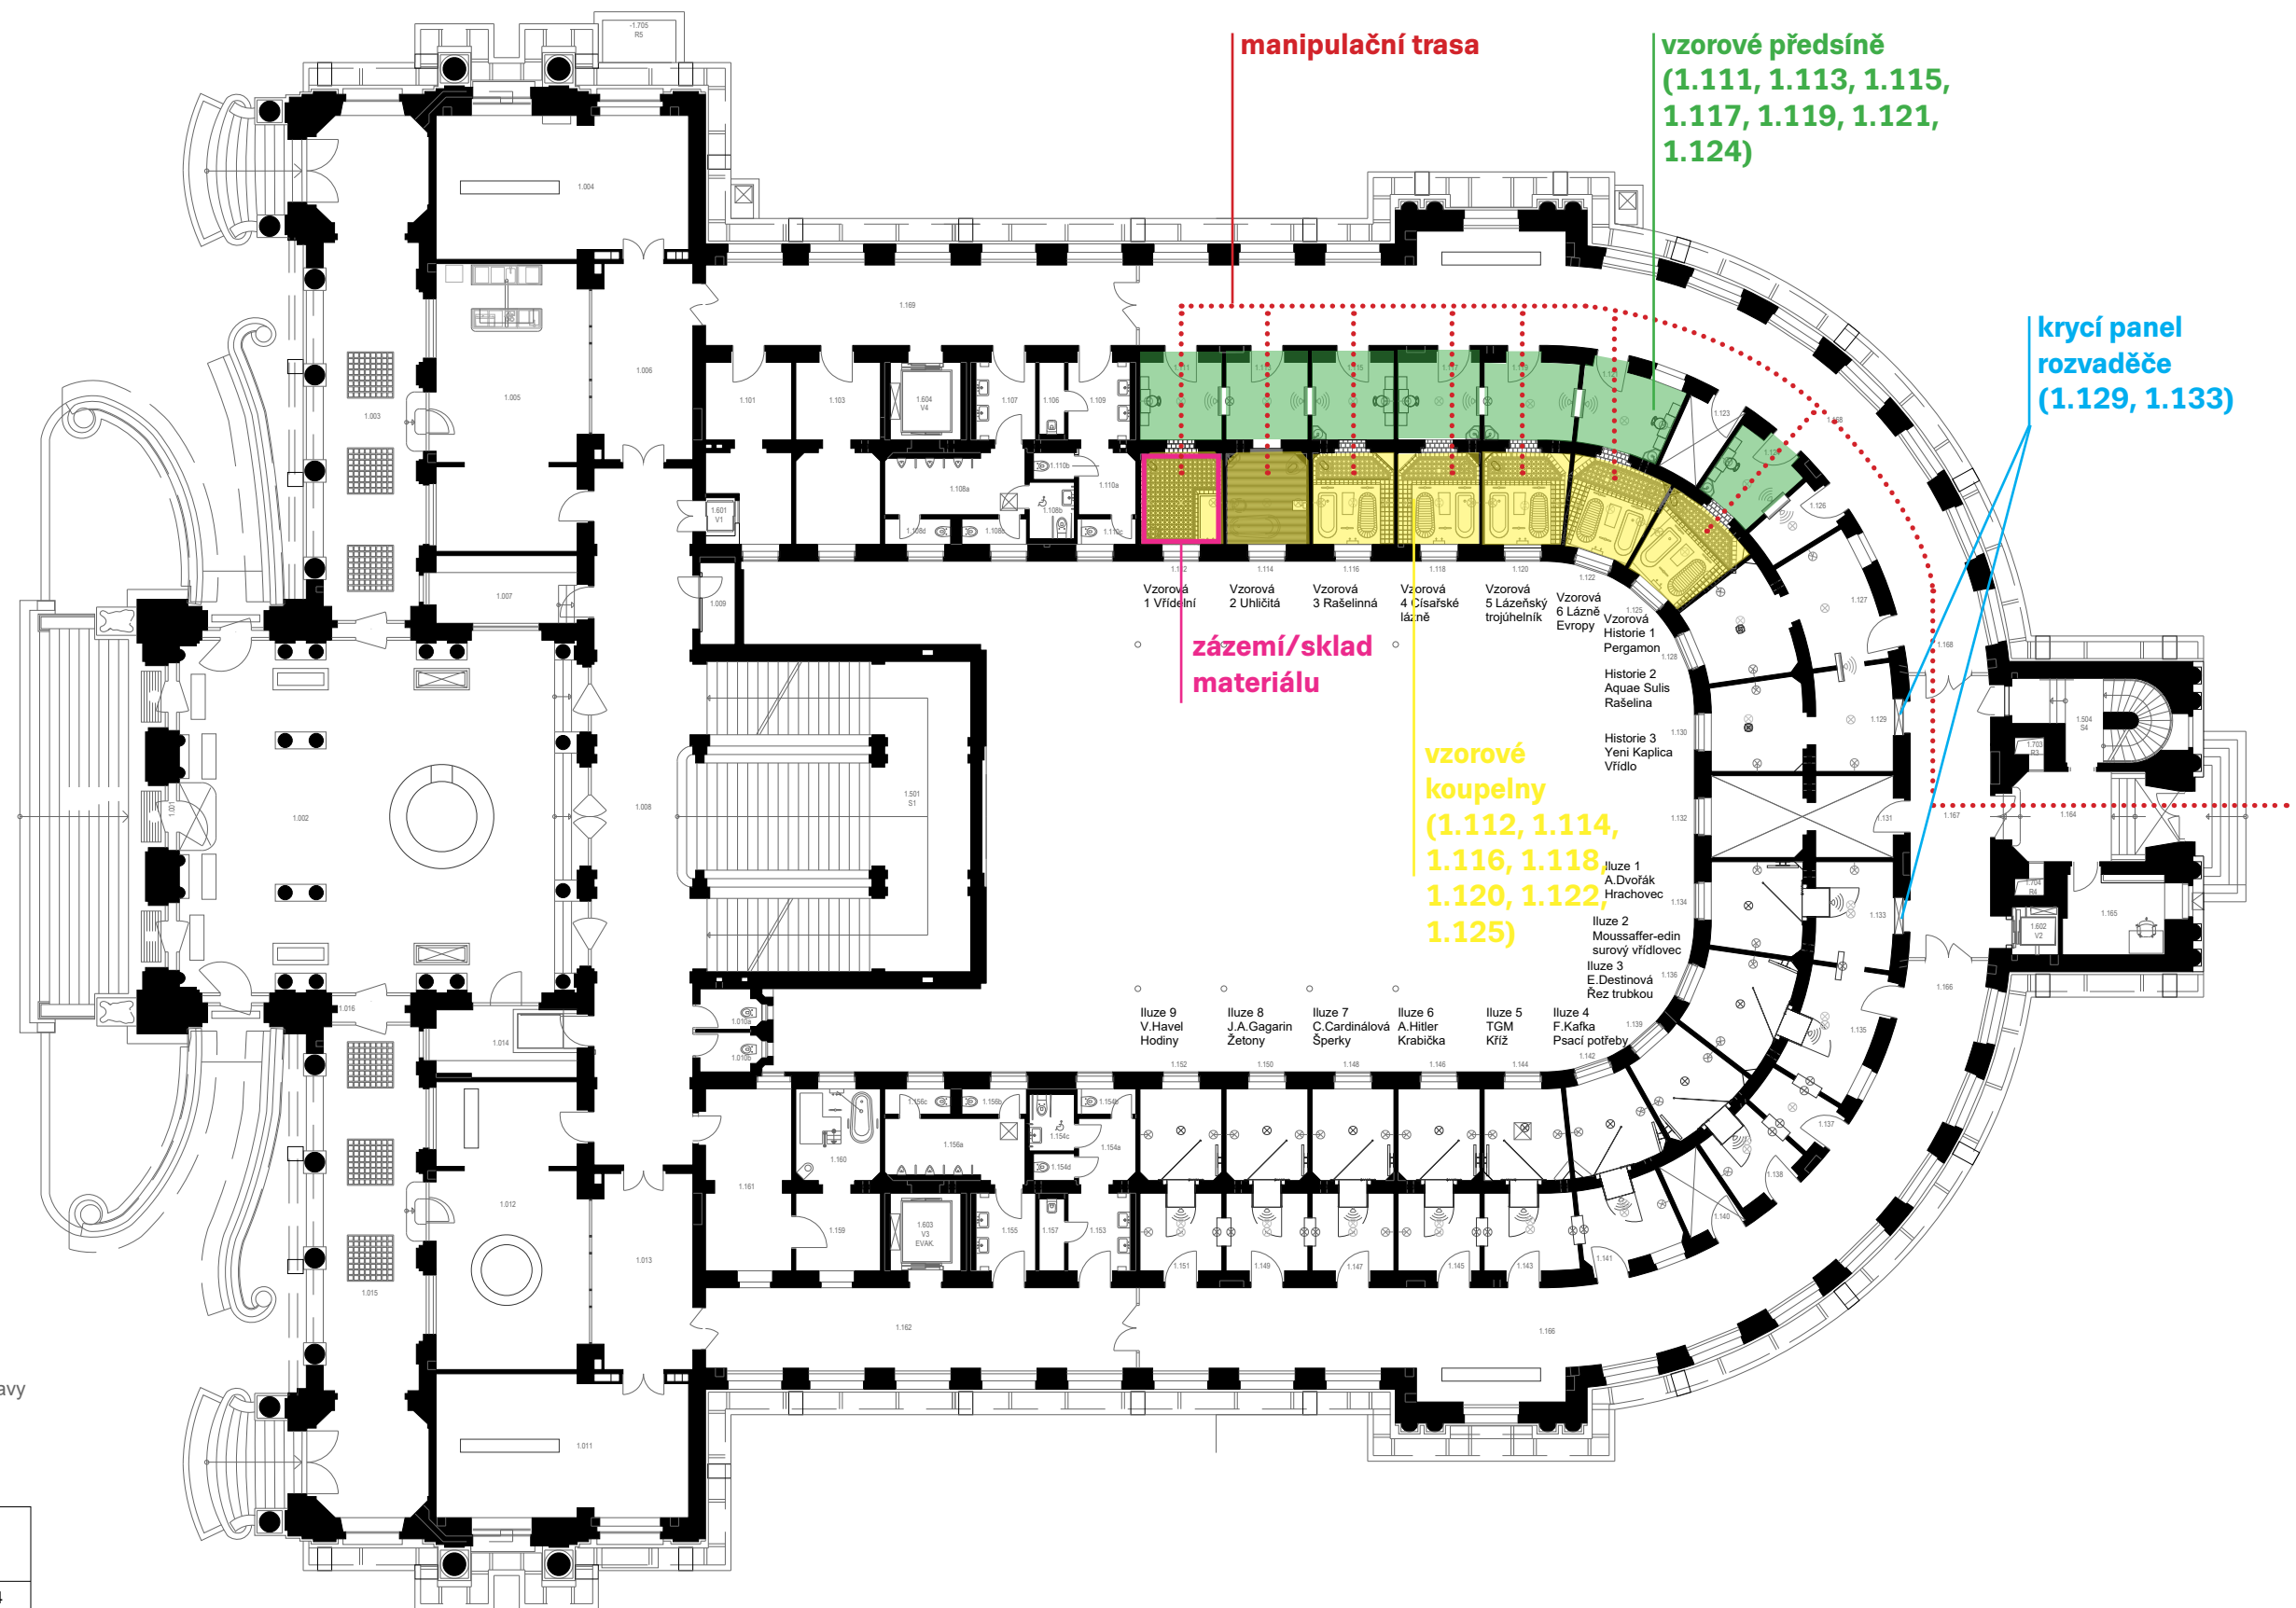

Zázemí dodavatele Vzorových koupelen

Tato dokumentace nenahrazuje dílenskou dokumentaci, všechny rozměry je nutné před výrobou ověřit na místě. Jakékoliv změny jsou možné pouze se souhlasem architekta výstavy a zadavatele.

Projekt: Expozice Císařské lázně
Lokace: Karlovy Vary

Prvky expozic 1NP
Výkres: Púdorys - koordinační

Měřítko: 1:250
Formát: A3

Číslo výkresu: 2.1

Číslo paré:

Stavební stupeň: PD

Datum: 10.07.2022

© All Rights Reserved