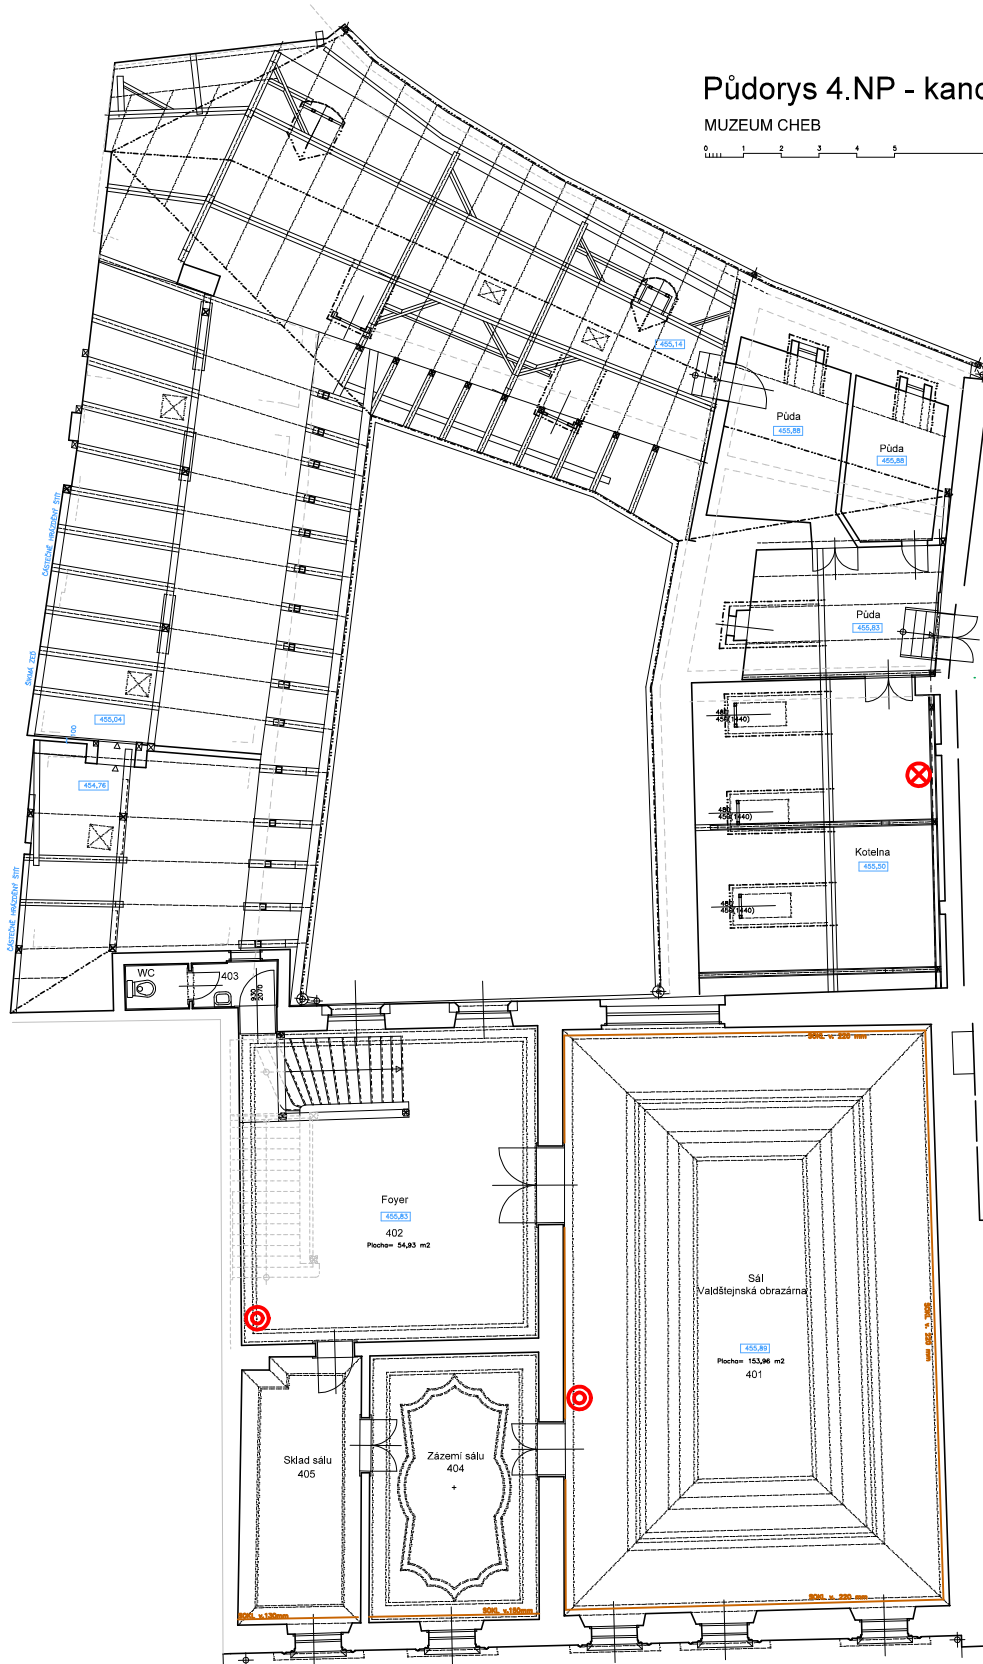

Radiový systém monitoringu mikroklimatu

Půdorys 4.NP - kanceláře, obrazárna

MUZEUM CHEB

Legenda:

⊙ RADIOVÝ SNÍMAČ

⊗ CENTRÁLNÍ STANICE