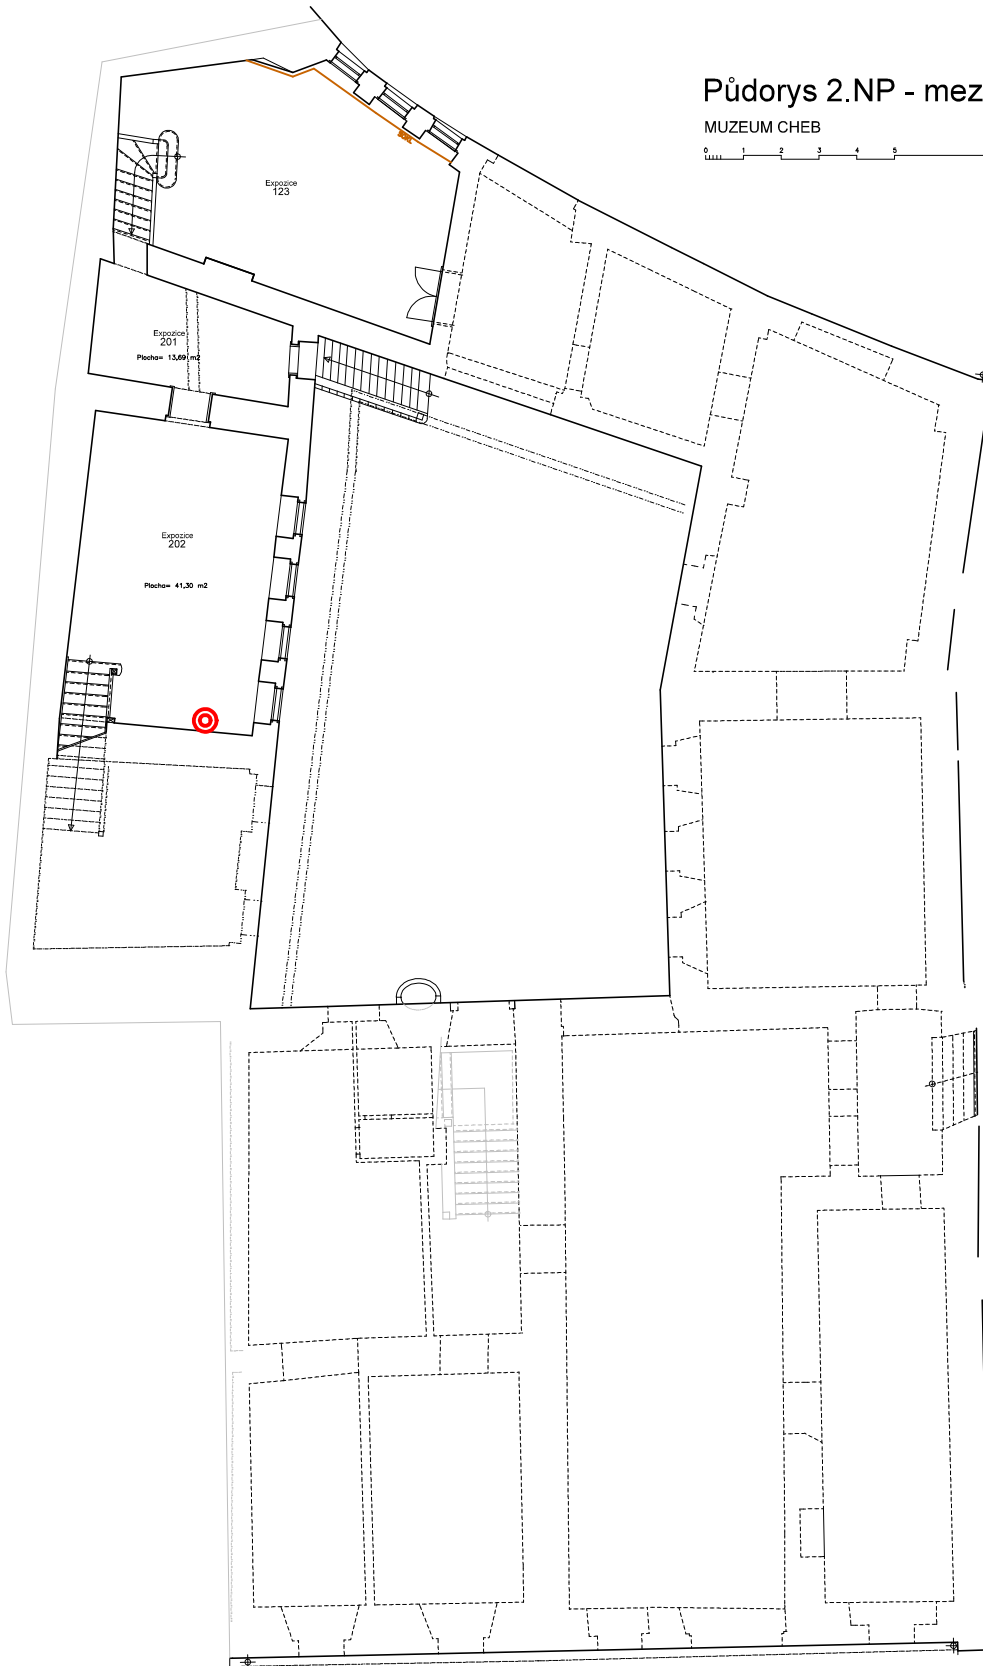

## Půdorys 2.NP - mezipatro

MUZEUM CHEB

0 1 2 3 4 5 10m