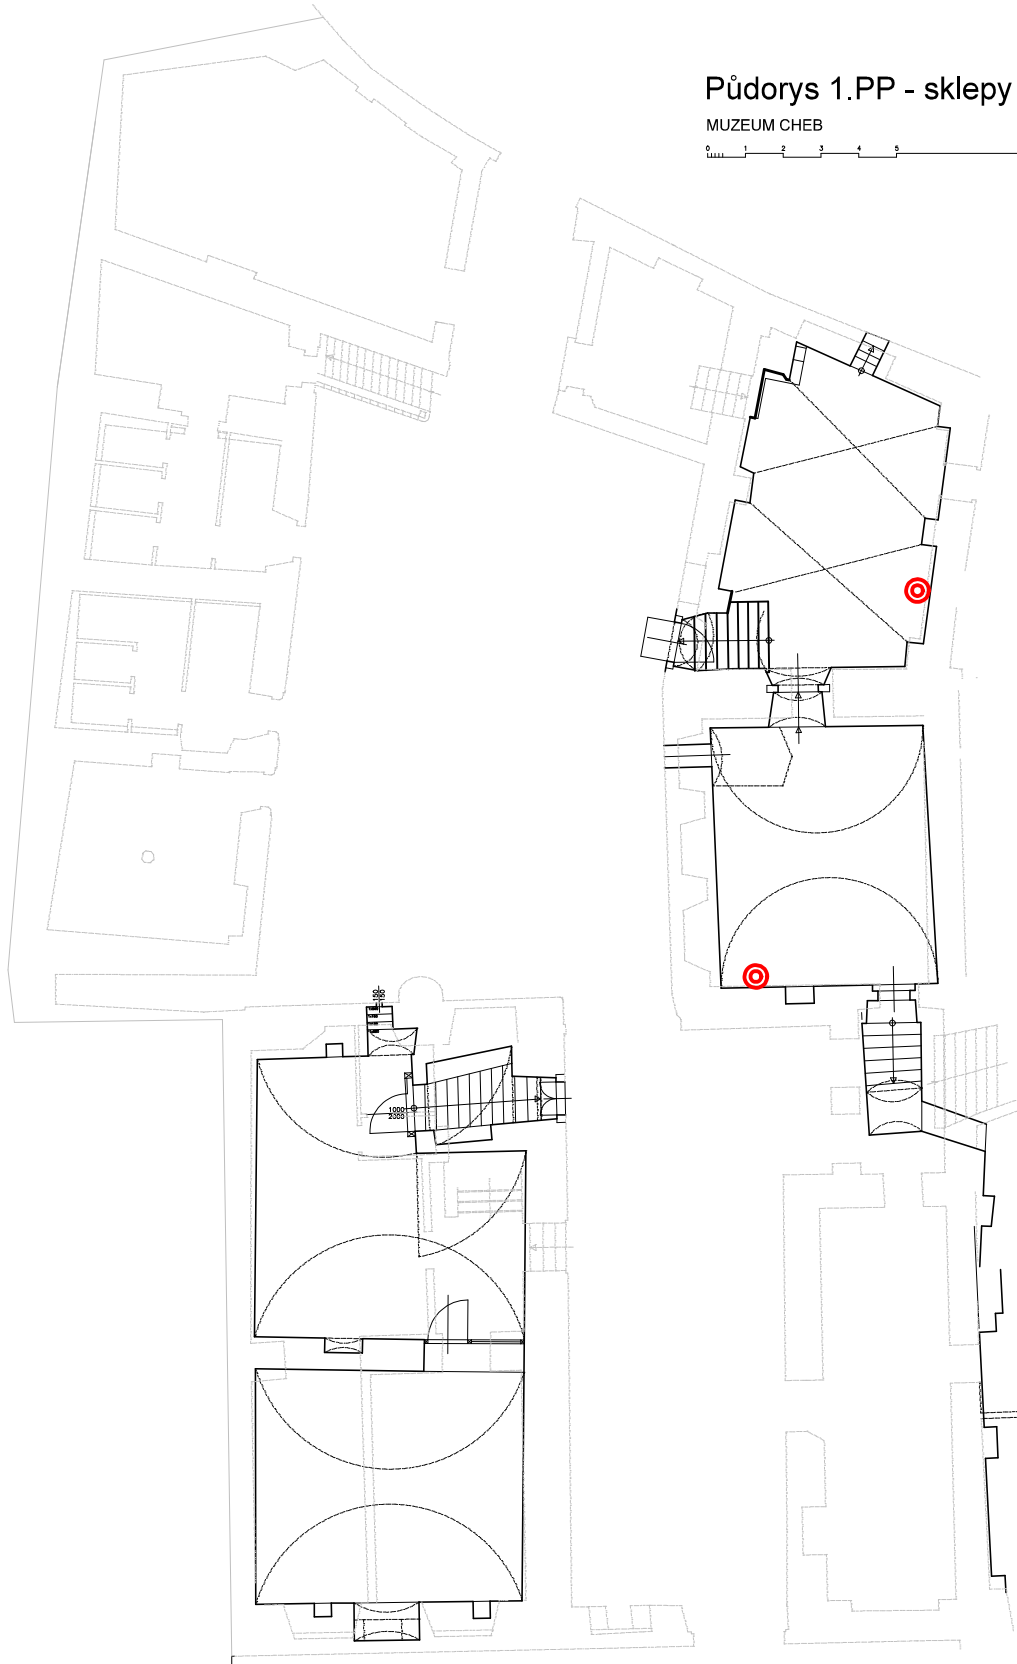

Radiový systém monitoringu mikroklimatu

Půdorys 1.PP - sklepy

MUZEUM CHEB

Legenda:

-  RADIOVÝ SNÍMAČ
-  CENTRÁLNÍ STANICE