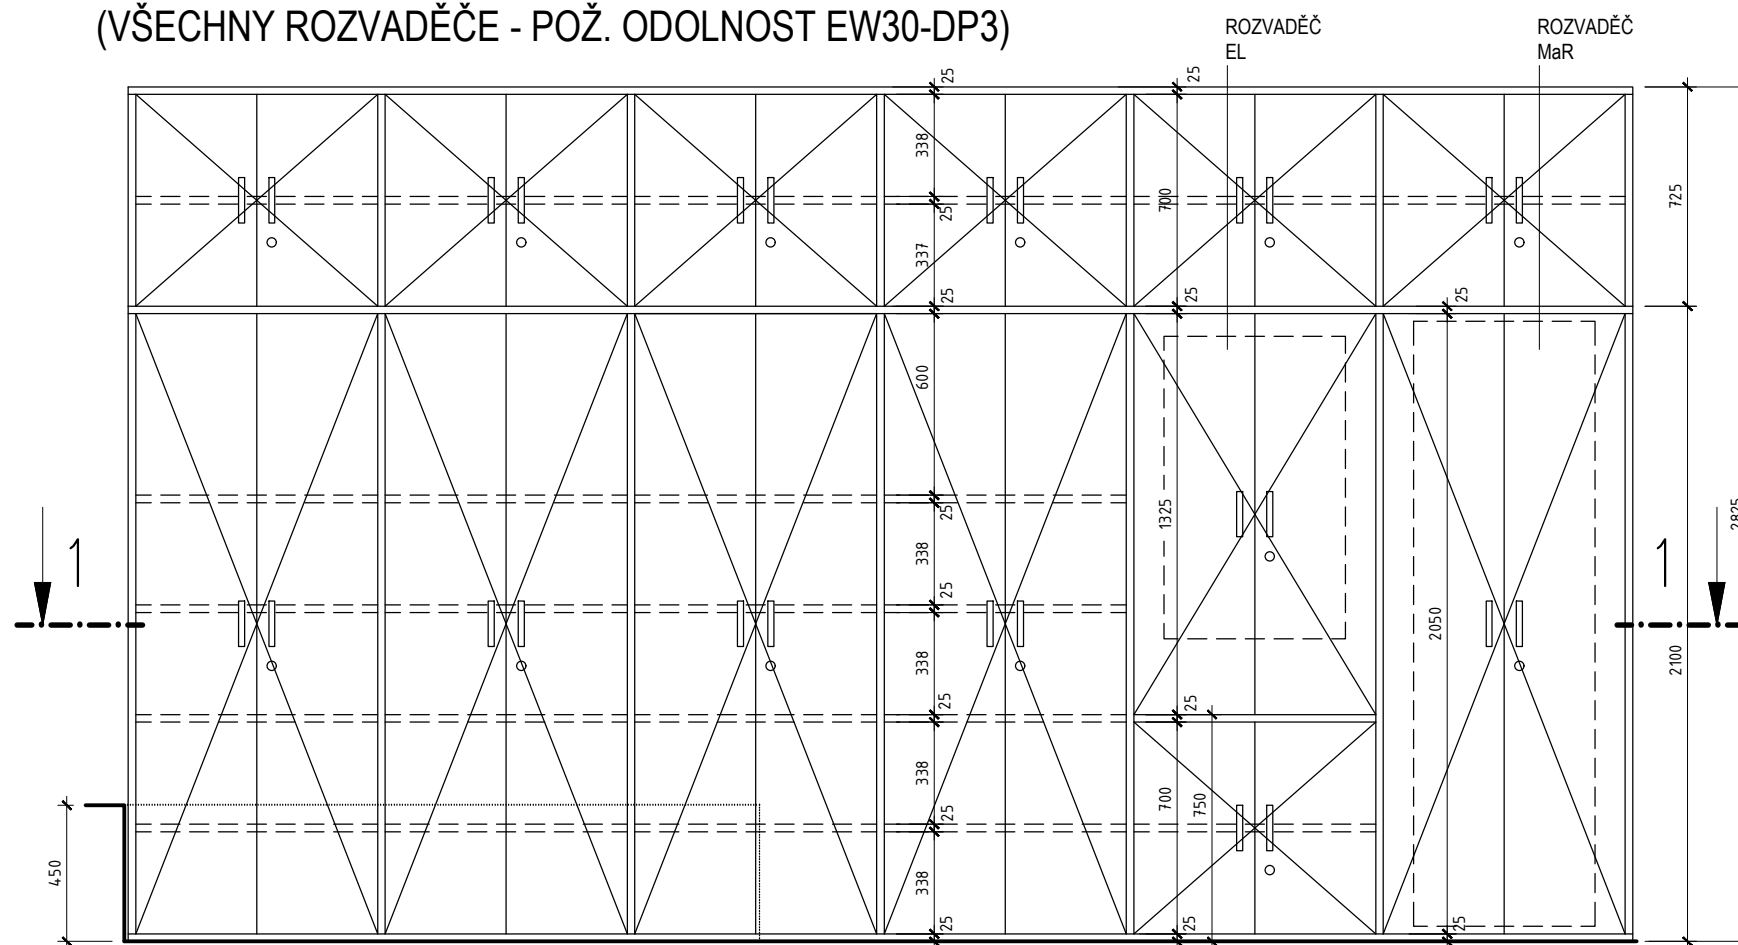

T35 - VESTAVĚNÁ SKŘÍŇOVÁ STĚNA BEZ POŽ. ODOLNOSTI - POHLED - 1 : 25
(VŠECHNY ROZVADĚČE - POŽ. ODOLNOST EW30-DP3)

T34 - VESTAVĚNÁ SKŘÍŇOVÁ STĚNA BEZ POŽ. ODOLNOSTI - PŮDORYS - 1 : 25

T35