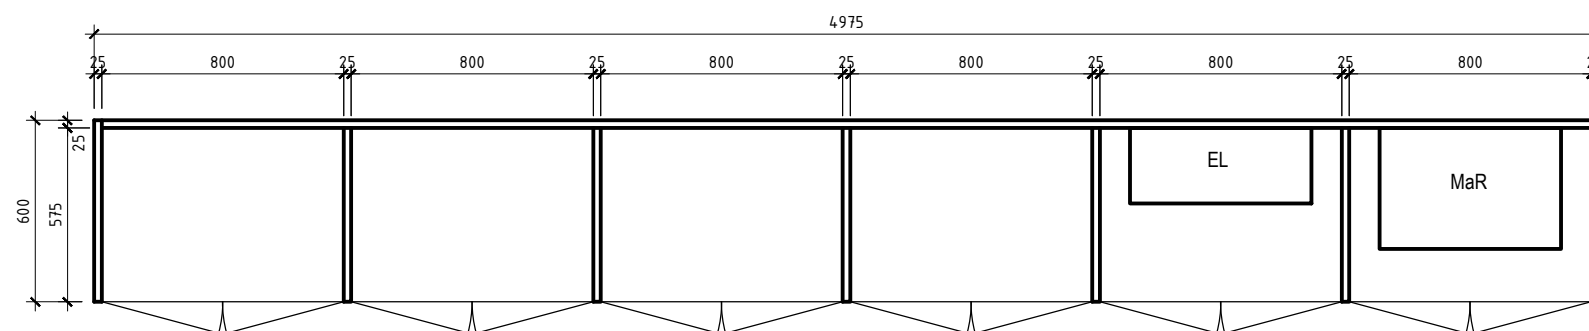

T35 - VESTAVĚNÁ SKŘÍŇOVÁ STĚNA BEZ POŽ. ODOLNOSTI - POHLED - 1 : 25
(VŠECHNY ROZVADĚČE - POŽ. ODOLNOST EW30-DP3)

T34 - VESTAVĚNÁ SKŘÍŇOVÁ STĚNA BEZ POŽ. ODOLNOSTI - PŮDORYS - 1 : 25

T35