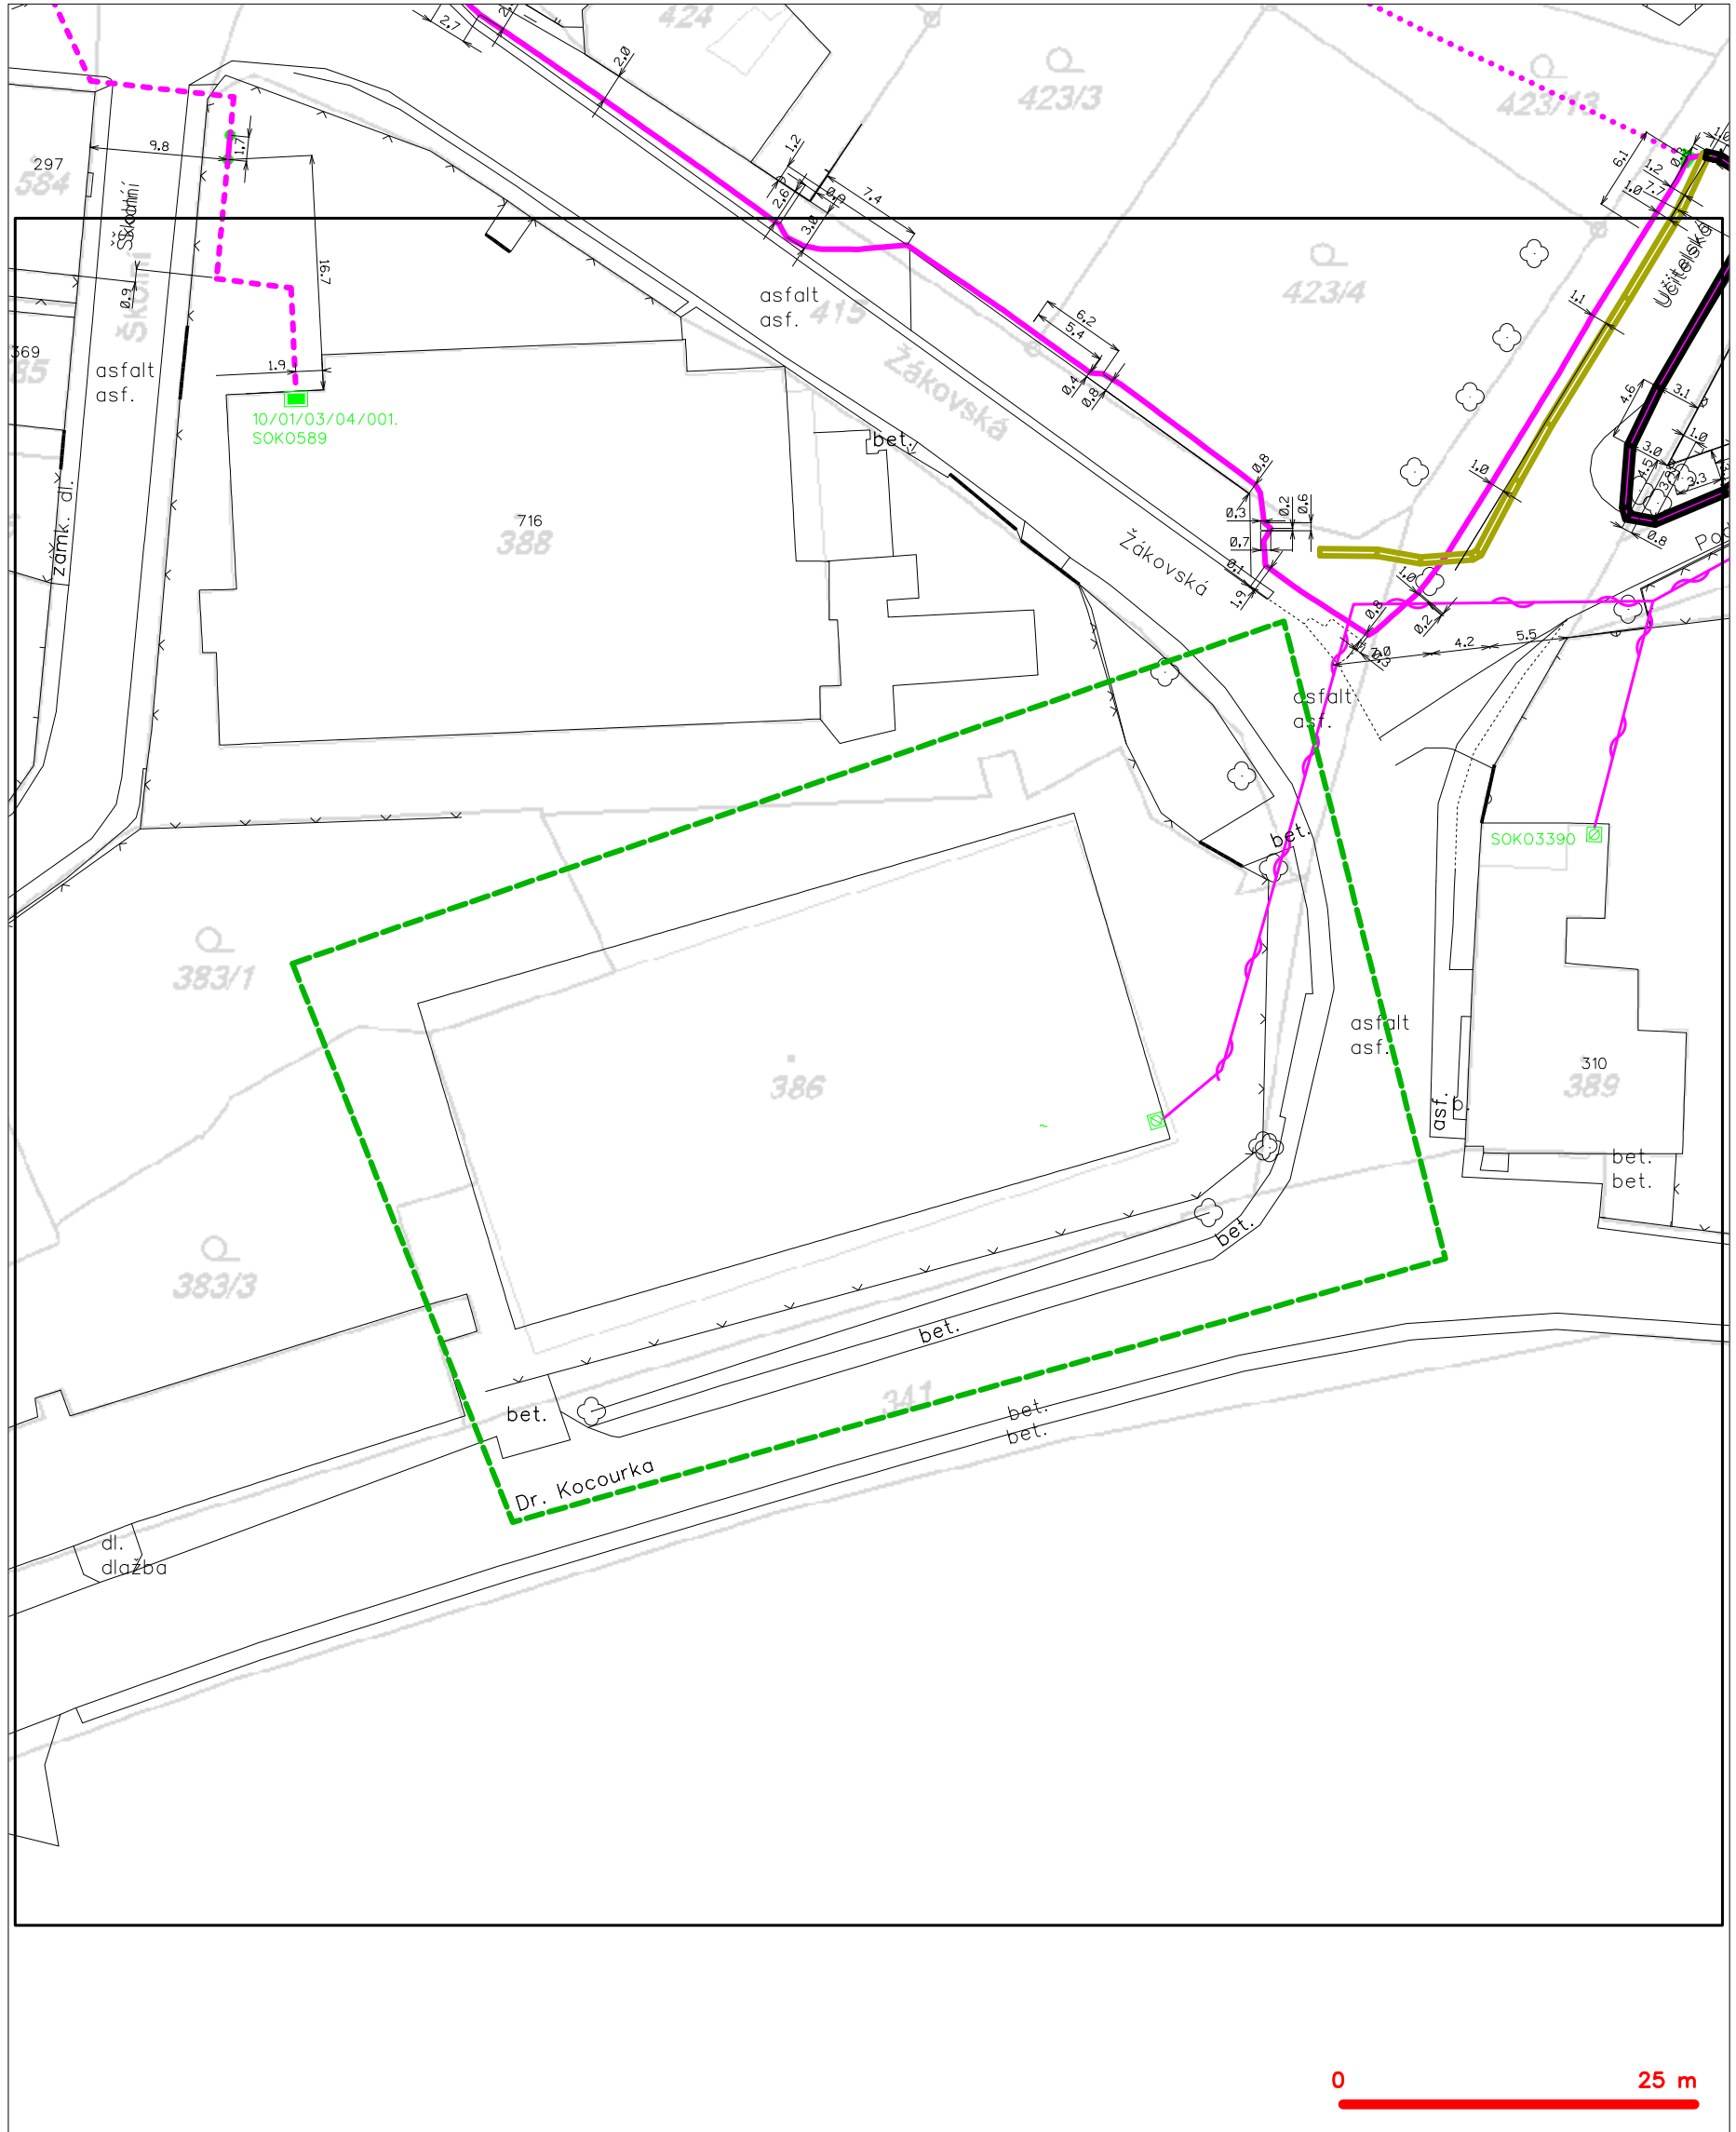

SITUAČNÍ VÝKRES - ZÁJMOVÉ ÚZEMÍ

LEGENDA  
- - - hranice zájmového území k vyjádření

  
Česká telekomunikační infrastruktura a.s.  
Olšanská 2681/6  
130 00 Praha 3  
DIČ: CZ04084063  
96

SITUAČNÍ VÝKRES - POLYGON 1

LEGENDA

- |  |  |  |  |
|--|--|--|--|
|  | hranice zájmového území k vyjádření  |  | nezaměřený průběh optického kabelu, HDPE trubky nebo souběh optického a metalického kabelu |
|  | NV přípojka, území s NV přípojkou CETIN  |  | radiové sítě, ochranné pásmo radiové sítě  |
|  | zaměřený průběh metalického kabelu   |  | nadzemní sítě  |
|  | zaměřený průběh optického kabelu, HDPE trubky nebo souběh optického a metalického kabelu |  | neprovazované sítě   |
|  | nezaměřený průběh metalického kabelu   |  | podzemní sítě cizí   |
|  | nadzemní sítě cizí   |  | sítě s NV  |
|  |  |  | kollektor, kabelovod   |