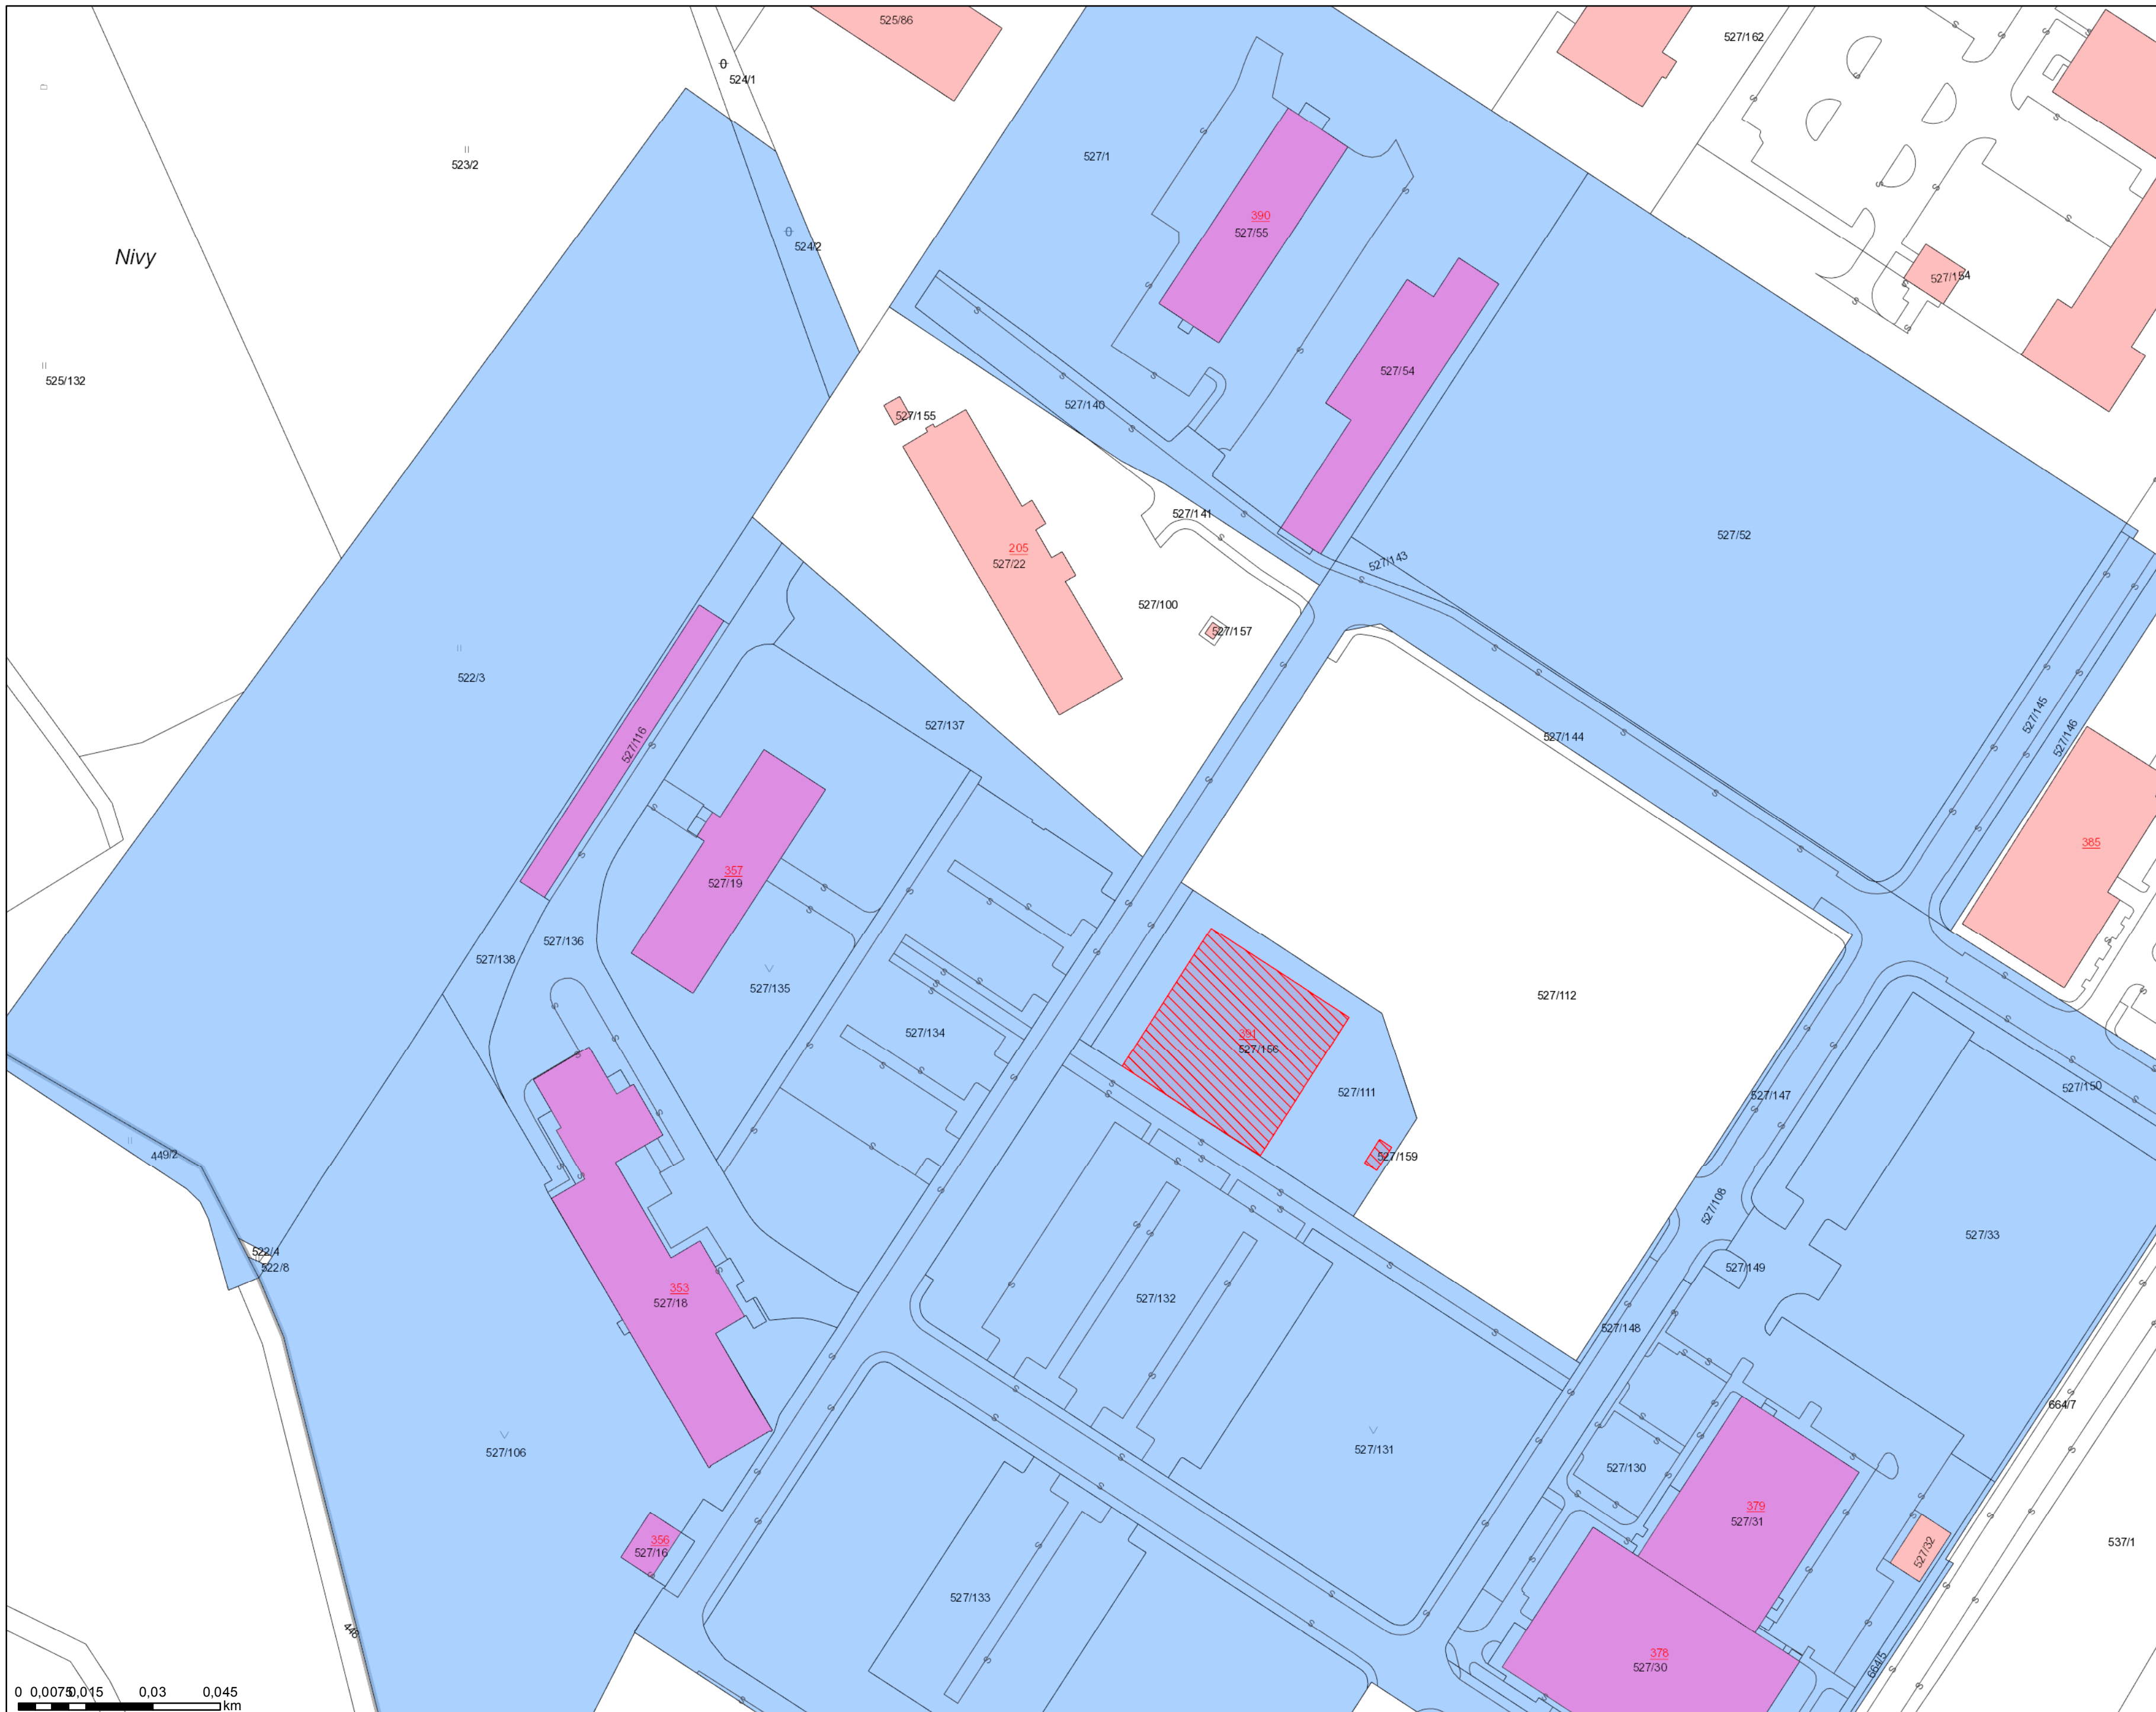

**Legenda**

- DPM\_popisy
- VK\_2 - Linie
- SO\_Majetek\_CiziBUD
- SO\_Majetek\_CiziPAR
- SO\_3\_majetek
- PAR\_3\_majetek
- Budovy - popisy
- Budovy
- Parcely - symboly**
- Zahrada
- Ovocný sad
- Trvalý travní porost
- Lesní půda bez rozlišení druhu porostu
- Park, okrasná zahrada
- Hřbitov
- Neplošná půda
- Zboženiště, společný dvůr
- Zboženiště, společný dvůr
- Koryto vodního toku
- Vodní nádrž
- Zamokřená plocha (močál, mokřad, bažina)
- Popisné parcelní číslo
- Šipka k parcelnímu číslu
- Parcely - popisy
- Parcely
- Hranice katastru**
- <all other values>
- Hranice kat.území (bez značky)
- Hranice kat.území (na obou koncích)
- Hranice kat.území (značka na konci)
- Hranice kat.území (značka na začátku)
- Hranice kat.území (značka uprostřed)
- Hranice kat.území pohyblivá, nestálá (bez značky)
- Hranice kat.území shora neviditelná (bez značky)
- Hranice kat.území sporná (bez značky)
- Hranice kraje (bez značky)
- Hranice kraje (značka uprostřed)
- Hranice kraje shora neviditelná (značka uprostřed)
- Hranice obce (bez značky)
- Hranice obce (na obou koncích)
- Hranice obce (značka na konci)
- Hranice obce (značka na začátku)
- Hranice obce (značka uprostřed)
- Hranice obce podzemní (bez značky)
- Hranice obce pohyblivá, nestálá (bez značky)
- Hranice obce pohyblivá, nestálá (značka uprostřed)
- Hranice obce shora neviditelná (bez značky)
- Hranice obce sporná (bez značky)
- Hranice okresu (bez značky)
- Hranice okresu (na obou koncích)
- Hranice okresu (značka na konci)
- Hranice okresu (značka uprostřed)
- Hranice okresu pohyblivá, nestálá (bez značky)
- Hranice okresu pohyblivá, nestálá (značka uprostřed)
- Hranice státní (bez značky)
- Hranice státní (značka uprostřed)
- Katastrální území 2

0 0,0075 0,015 0,03 0,045 km

1:1 000

Datum: 28.8.2018

Autor: Šárka Drahokoupilová