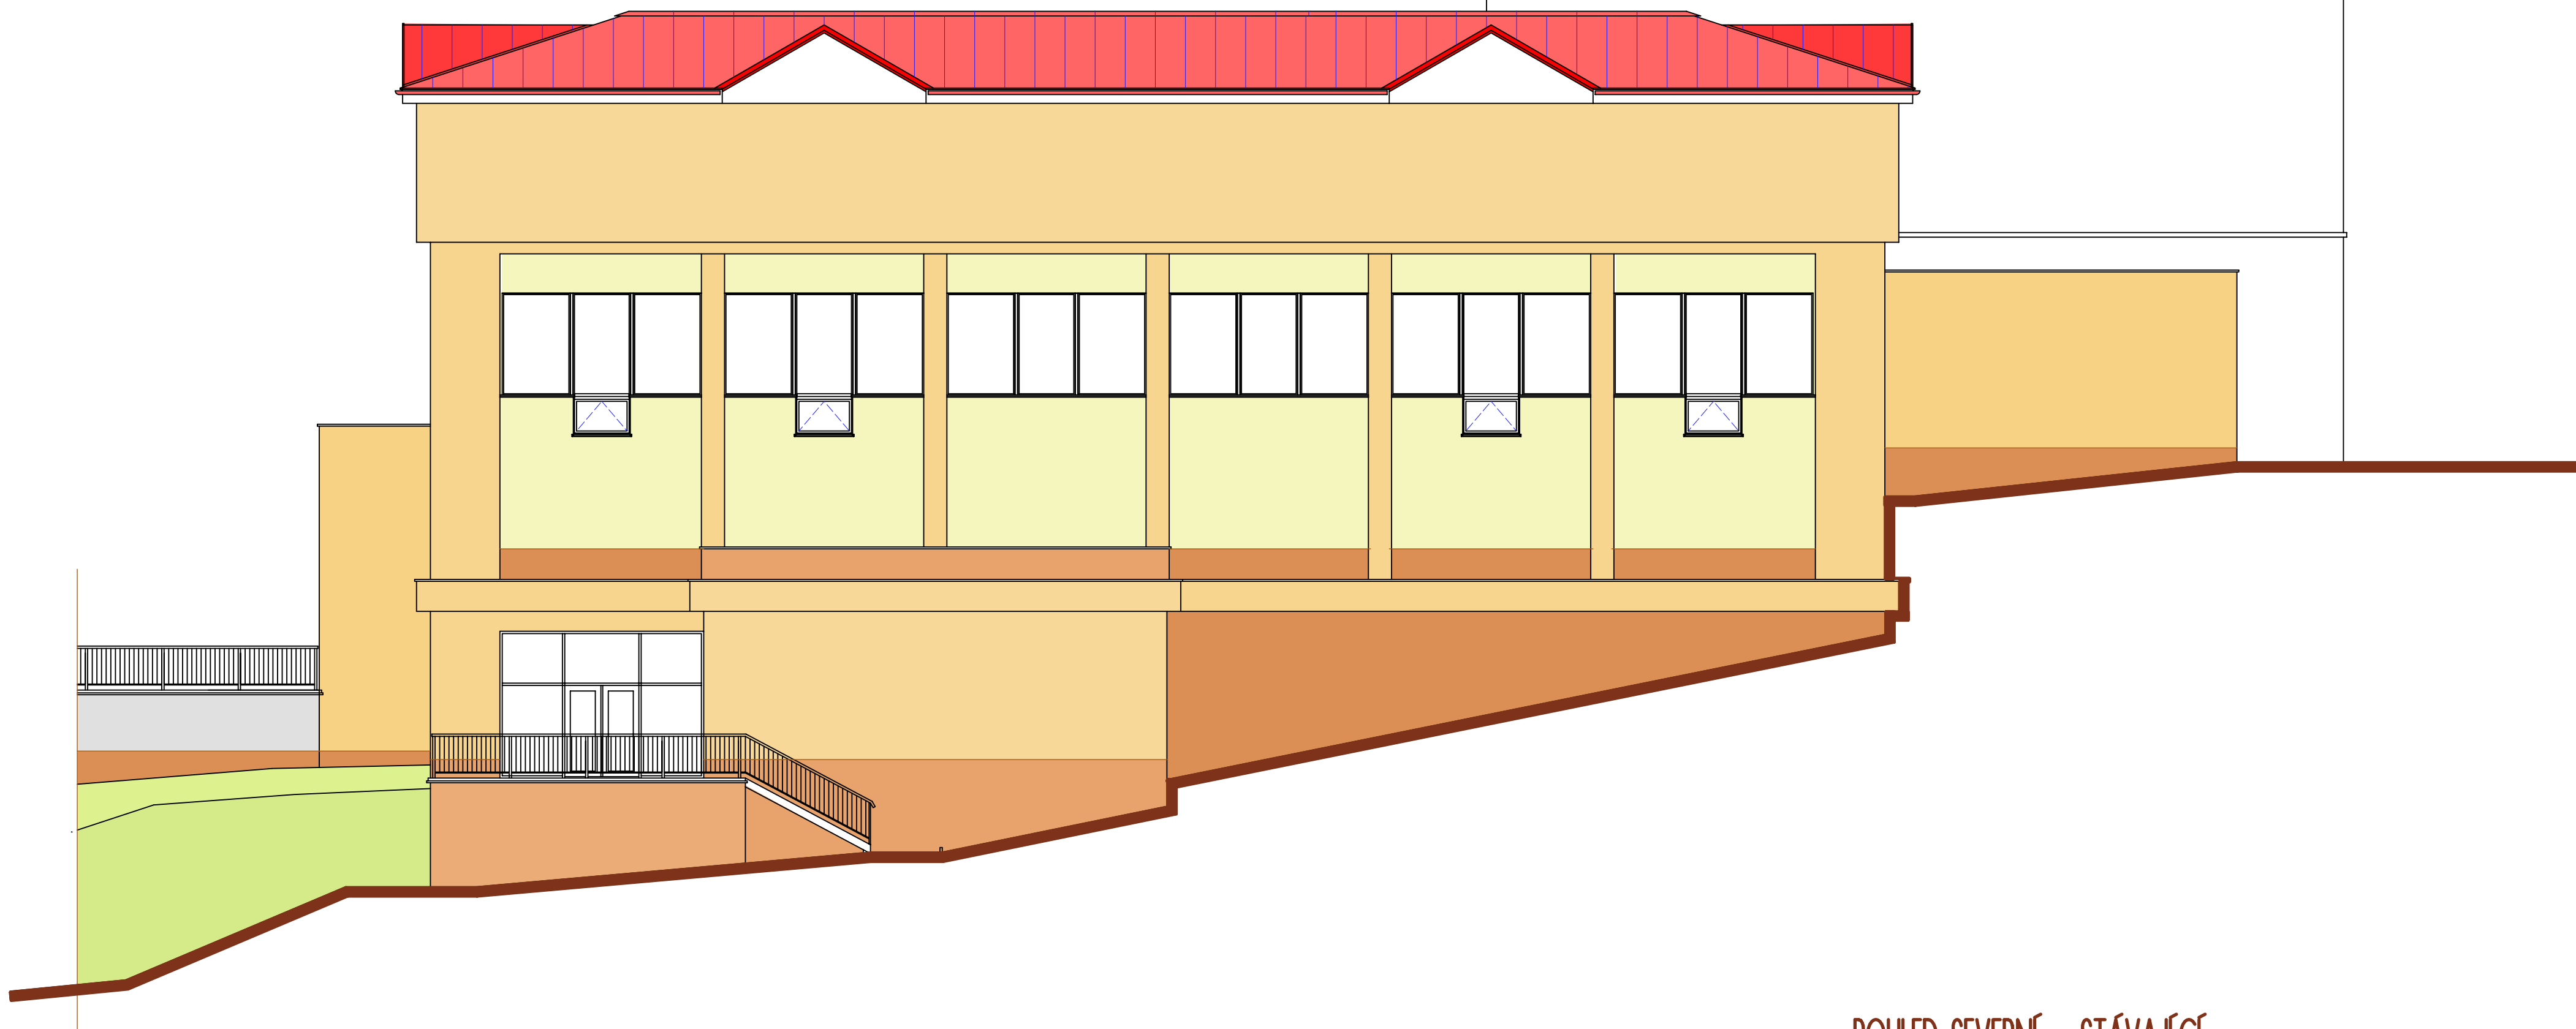

POHLED SEVERNÍ - PO ÚPRAVĚ OKEN

POHLED SEVERNÍ - STÁVAJÍCÍ

Výkres		<b>POHLED SEVERNÍ - ZMĚNY</b>		<b>T-projekt</b>			
Část	STAVEBNÍ	Vypracoval	ING. PAVEL TESÁŘ	Ing. Pavel Tesář Husova 473/19 MARIÁNSKÉ LÁZNĚ IČ: 11610310			
Akce	VÝMĚNA OKEN V OBJEKTU TĚLOCVIČNY ŠKOLY, č. p. 355, MARIÁNSKÉ LÁZNĚ				Měřítko	1 : 100	
Investor	GYMNÁZIUM A OBCHODNÍ AKADEMIE, RUSKÁ 355, MARIÁNSKÉ LÁZNĚ				Zakázka	502.	
				Datum	05/2015	Výkres číslo	<b>4.</b>