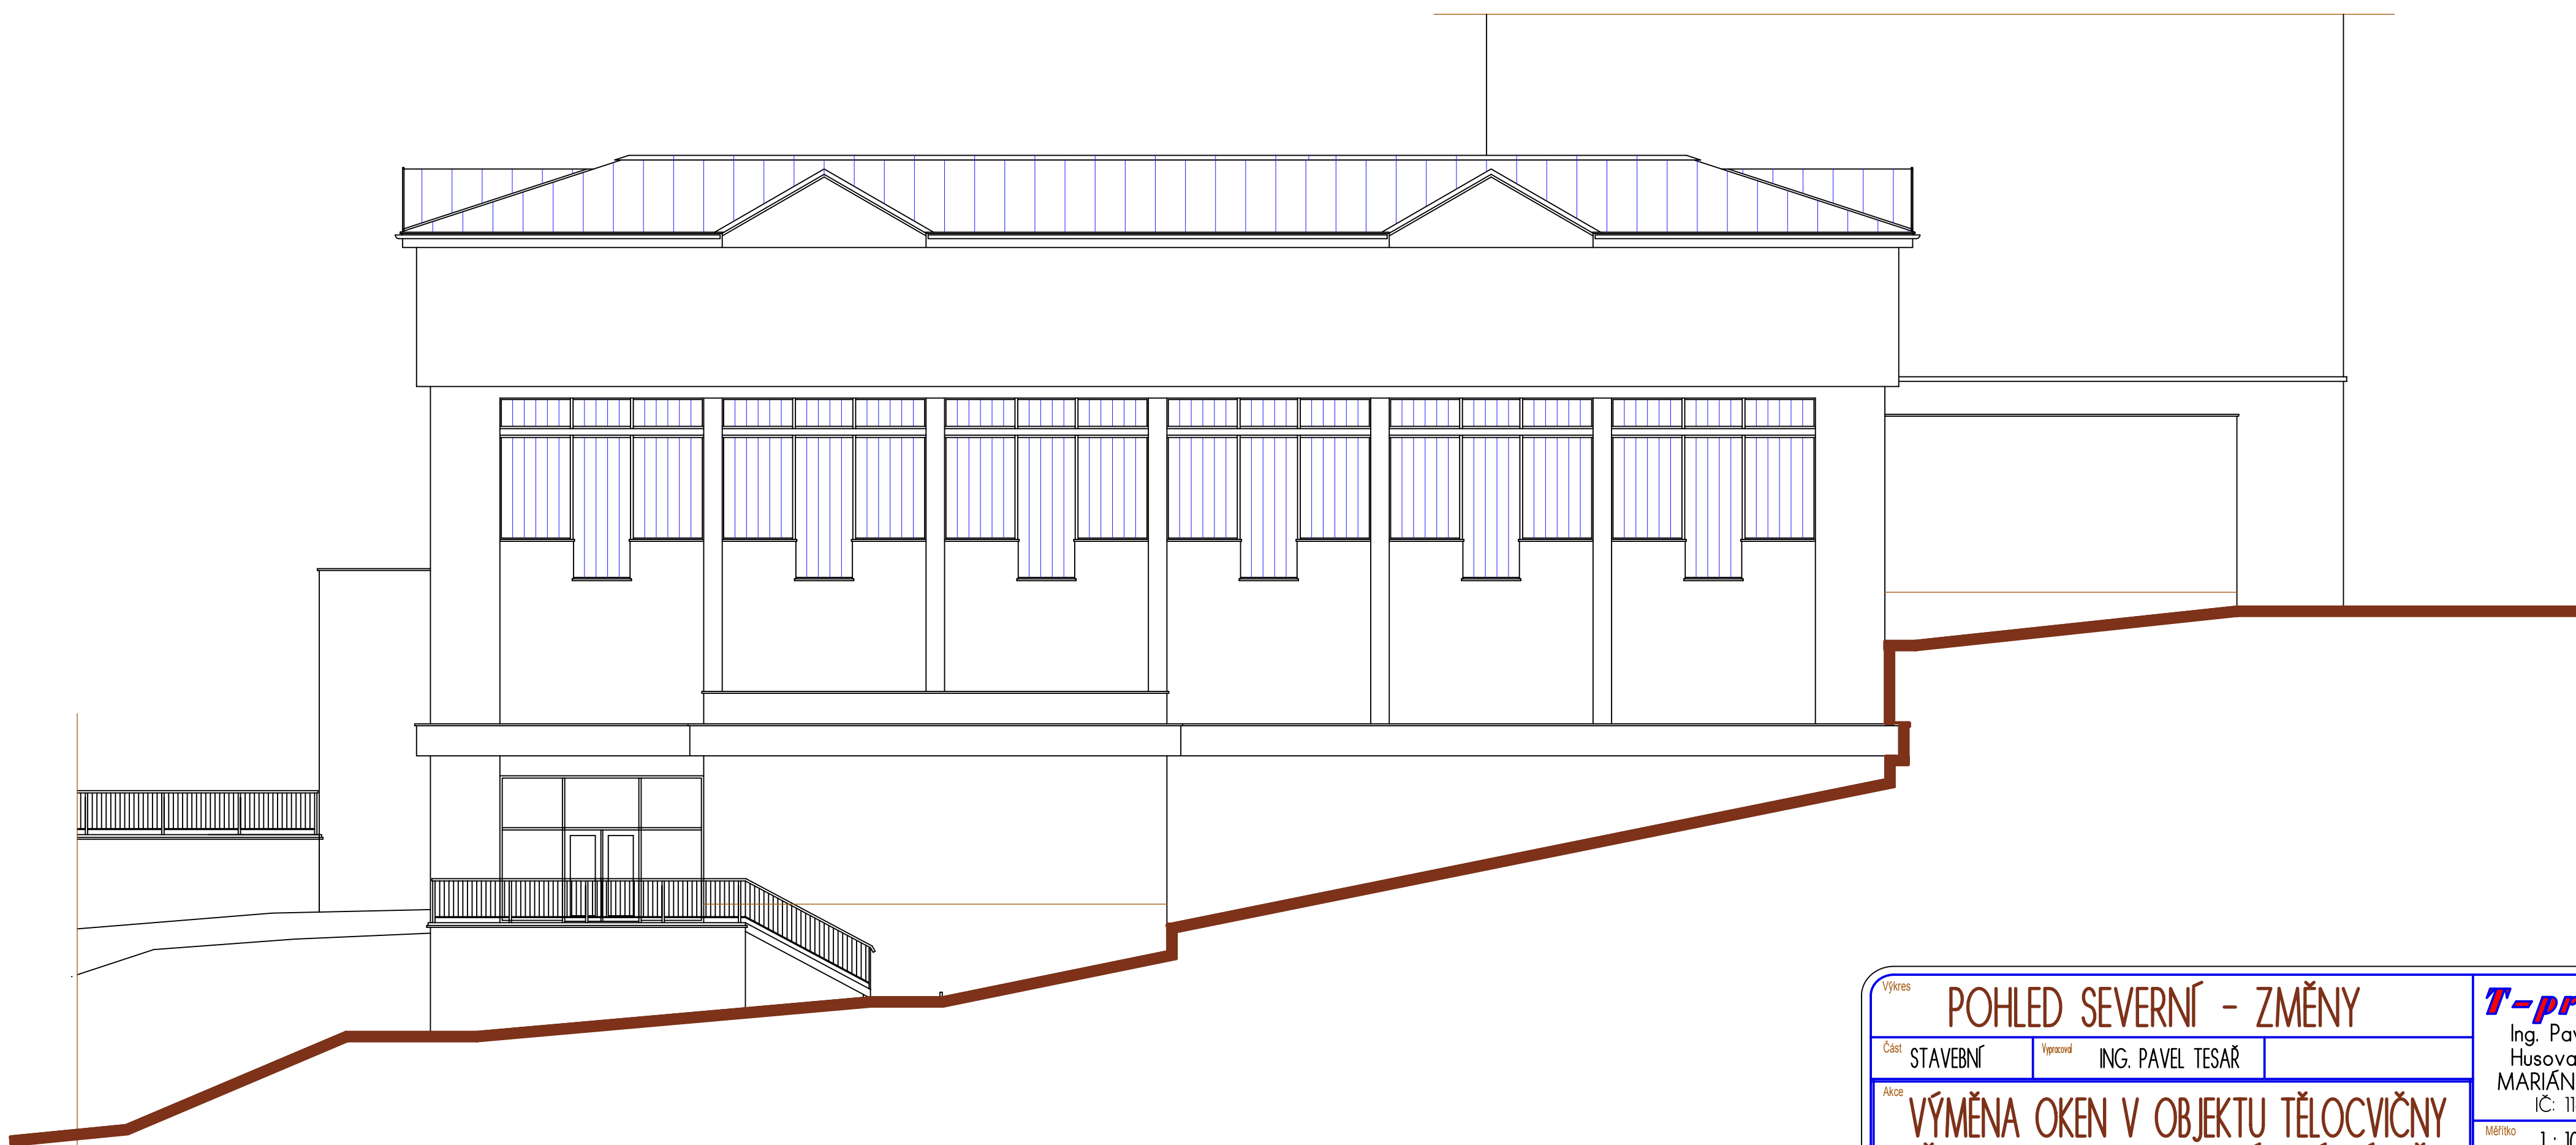

POHLED SEVERNÍ - PO ÚPRAVĚ OKEN

POHLED SEVERNÍ - STÁVAJÍCÍ

Výkres		<b>POHLED SEVERNÍ - ZMĚNY</b>		<b>T-projekt</b>			
Část	STAVEBNÍ	Vypracoval	ING. PAVEL TESÁŘ	Ing. Pavel Tesář Husova 473/19 MARIÁNSKÉ LÁZNĚ IČ: 11610310			
Akce	VÝMĚNA OKEN V OBJEKTU TĚLOCVIČNY ŠKOLY, č. p. 355, MARIÁNSKÉ LÁZNĚ				Měřítko	1 : 100	
Investor	GYMNÁZIUM A OBCHODNÍ AKADEMIE, RUSKÁ 355, MARIÁNSKÉ LÁZNĚ				Zakázka	502.	
				Datum	05/2015	Výkres číslo	<b>4.</b>