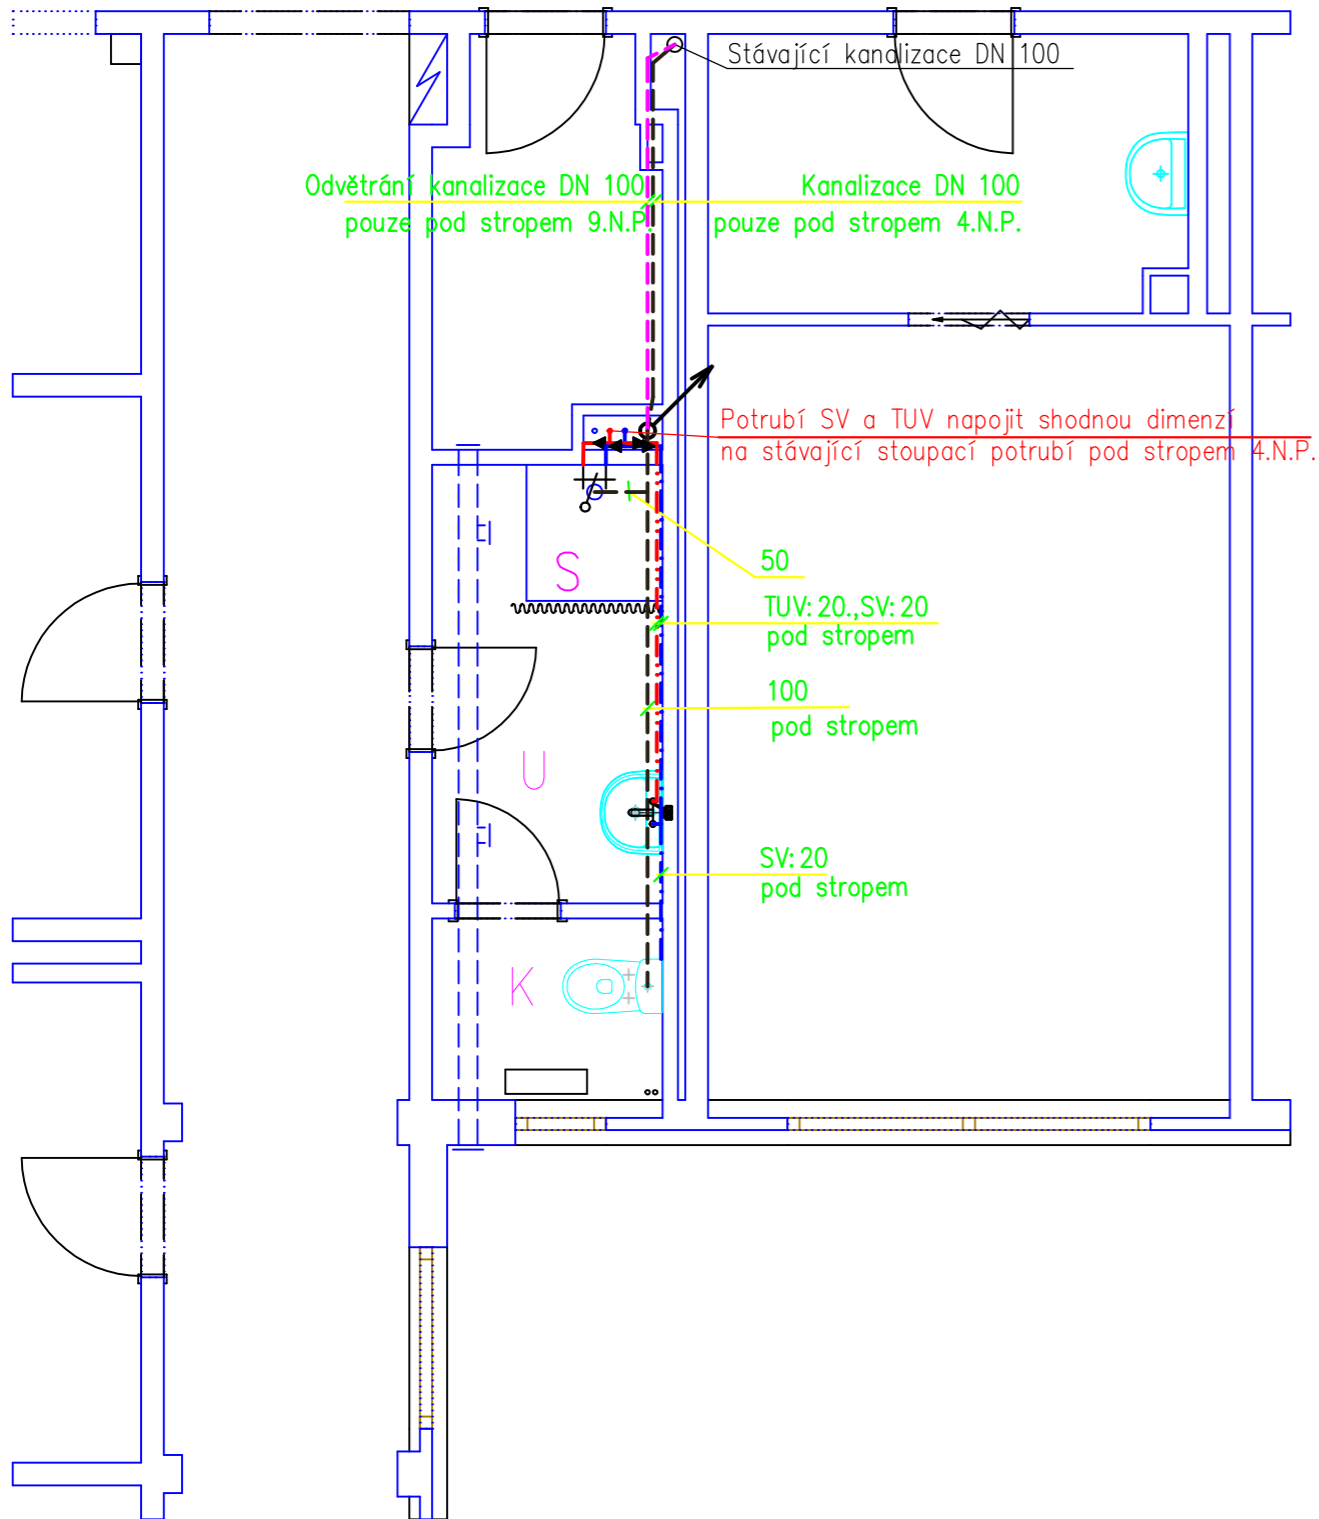

Pavilon A1 – změna ve 4,5,7–9. N.P.

LEGENDA

U
K
S

Umyvadlo diturvitové JIKA OLYMP– baterie stojánková G 1/2”
podomítková ZU HL 134.

Kloset JIKA OLYMP v=450 mm vč. spl.nádržky a sedátka

Sprchová vanička 900x900 mm
ZU HL 511 – baterie sprchová nástěnná s ruční sprchou G 1/2”

Vypracoval Rudolf Bárta	Zodp. projektant Ivan Křesina	Vedoucí projektu Rudolf Bárta – KPK Na Průhoně 11 Karlovy Vary
Stavebník Domov mládeže a školní jídelna K.Vary Lidická 598/38	formát 2A4	datum 01.2018
Stavba Domov mládeže a školní jídelna Lidická 590/38 K.Vary Úprava soc.zař. v ubytovnách žáků – ČÁST ZTI –A1”	účel DSP	č. zakázky 1.2018
Obsah výkresu Púdorys kanalizace a rozvodu vody 4;5;7–9.N.P.	archivní č. 180101	Měřítko 1:50
	Č. výkresu 4	